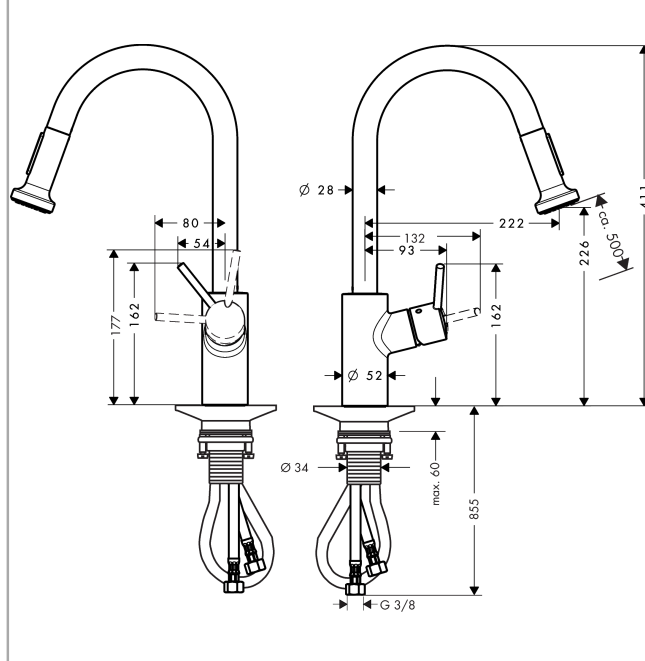

### Kendetegn

- svingningsområde 150°
- kan monteres foran et vindue
- standard højde for montering foran et vindue: basis højde 70 mm
- normalstråle og brusestråle
- brusestråle ikke aflåselig
- MagFit magnetisk bruserholder
- Quick-Connect-bruserslange
- gennemstrømsmængde 11 l/min
- keramisk kartusche
- G 3/8-tilslutningsslanger
- integreret kontraventil
- ETA VA 1.42/17815
- STA 1375

## Måltegning

**Talis S<sup>2</sup> Variarc**  
**1-grebs køkkenarmatur med udtræksbruser**  
 Overflader : krom Art.Nr.: 14877000