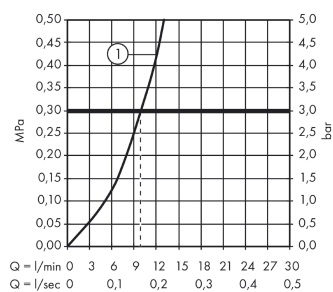

Gennemløbsdiagram

Gennemstrømningskapacitet
etgrebsarmaturer