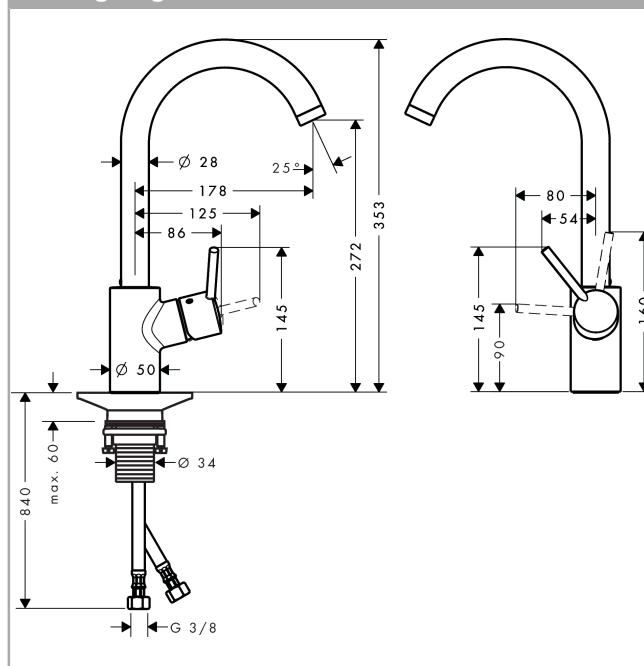

Talis S² Variarc
1-grebs køkkenarmatur 270
 Overflader : krom Art.Nr.: 14870000

Beskrivelse

Kendetegn

- svingningsområde kan justeres i 3 trin på 110°, 150° eller 360°
- normalstråle
- gennemstrømsmængde 10 l/min
- keramisk kartusche
- G 3/8-tilslutningsslanger
- ETA VA 1.42/19148
- STA 1375

Produktdetaljer

VVS-nr. 705826004
 Pris ekskl. moms 2.353,00 DKK
 Pris inkl. moms * 2.941,25 DKK

Teknologi

Produktbillede

Måltegning

Gennemløbsdiagram

Gennemstrømningskapacitet
 etgrebsarmaturer