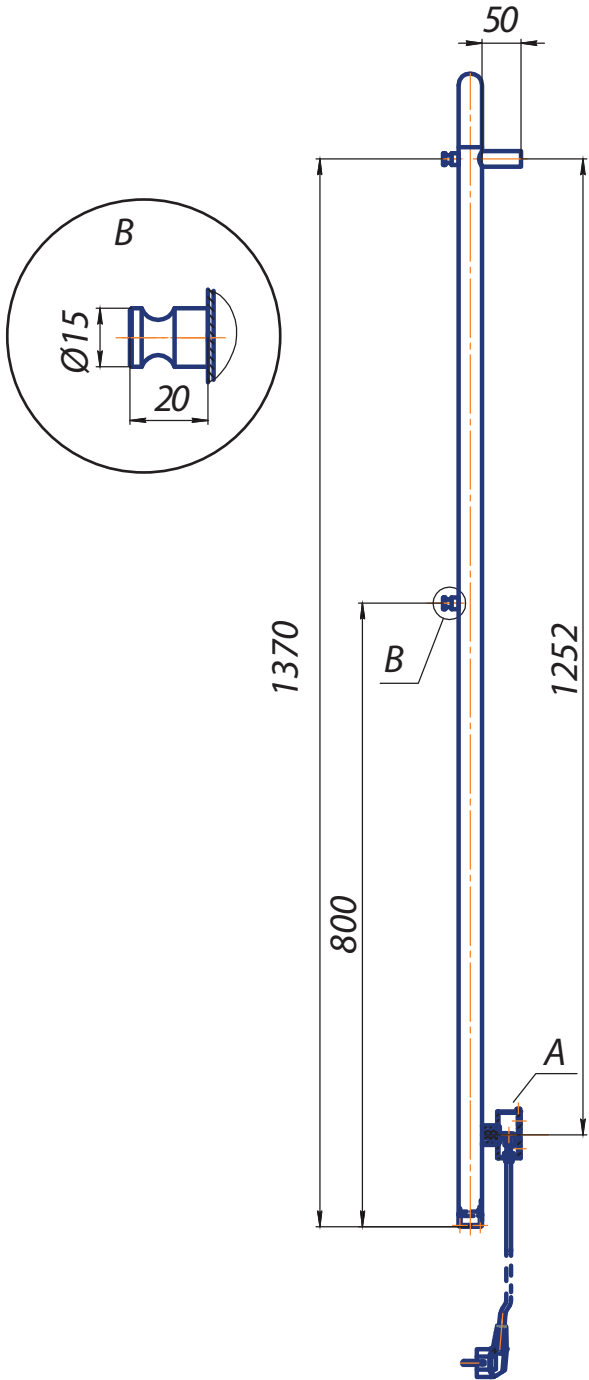

Duo

Gyldighed / Giltighet / Validity / Gültigkeit / Validité

- DK/NO Duo håndklædevarmer produceret - se nedenstående varenumre.
- SE Duo handduktorkar tilverkats - se nedanstående produktnumra.
- EN Duo towel warmer - see below mentioned product numbers.
- DE Duo Handtuchhalter - sehen Sie unten die genannten Artikelnummern.
- FR Sèche-serviettes Duo - soi mentionnés ci-dessous les numéros de produit.

DU148PE

AC: 220-240V - 50Hz - 50Watt

IPX4