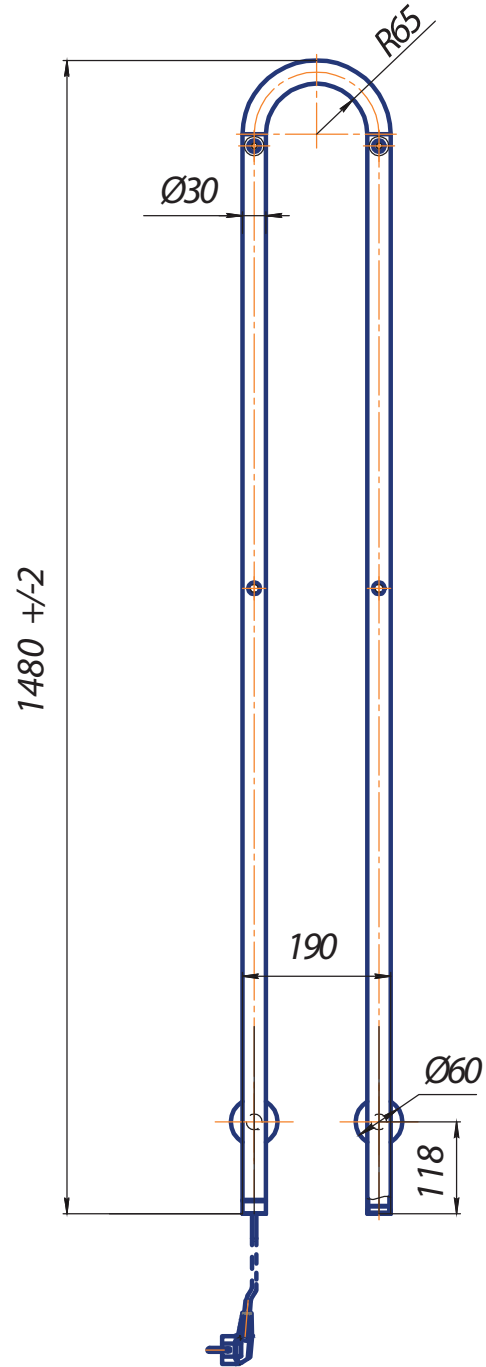

Duo

Gyldighed / Giltighet / Validity / Gültigkeit / Validité

- DK/NO Duo håndklædevarmer produceret - se nedenstående varenumre.
- SE Duo handduktorkar tilverkats - se nedanstående produktnumra.
- EN Duo towel warmer - see below mentioned product numbers.
- DE Duo Handtuchhalter - sehen Sie unten die genannten Artikelnummern.
- FR Sèche-serviettes Duo - soi mentionnés ci-dessous les numéros de produit.

DU148PE

AC: 220-240V - 50Hz - 50Watt

IPX4