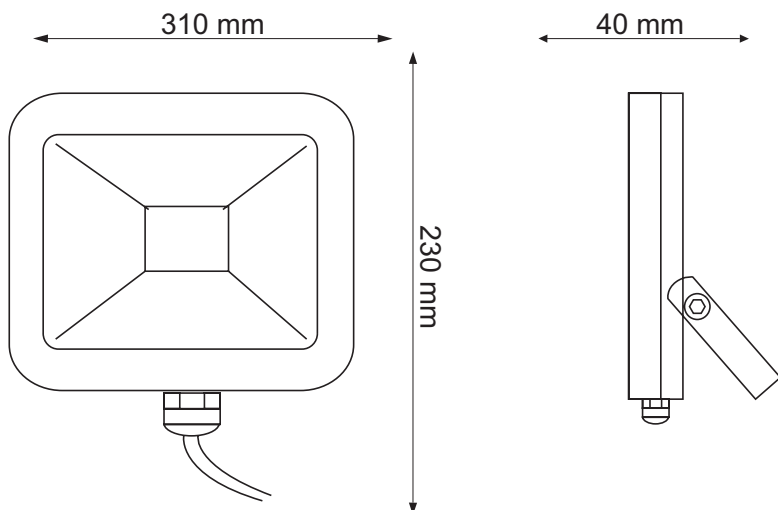

**FLOOD
LIGHT**
Projektør

50

Art. no 6154

TEKNISKE DATA

Watt	50 Watt
Lumen	3500 Lm
Lumen per watt	70 Lm/Watt
Flux 90 ° vinkel	3150 Lm
Flux 120 ° vinkel	3500 Lm
Spredningsvinkel	110 grader
Candela	1747 Candela
Kelvin	4000 Kelvin
Farvegengivelsesindeks	RA>80
Energi klasse	A+
Levetid i timer (L70)	36.000 timer
Tænd/sluk - antal	100.000 gange
Starttid til 60% af fuld lumen	Straks
Kan lampe dæmpes	Nej
Svarende til glødepære watt	250 Watt
Vægt	2,2kg
Lampe mål mm	310mm X 230mm X 40mm
Tæthedsklasse	IP65

Lysudbredelse

Lux-diagram