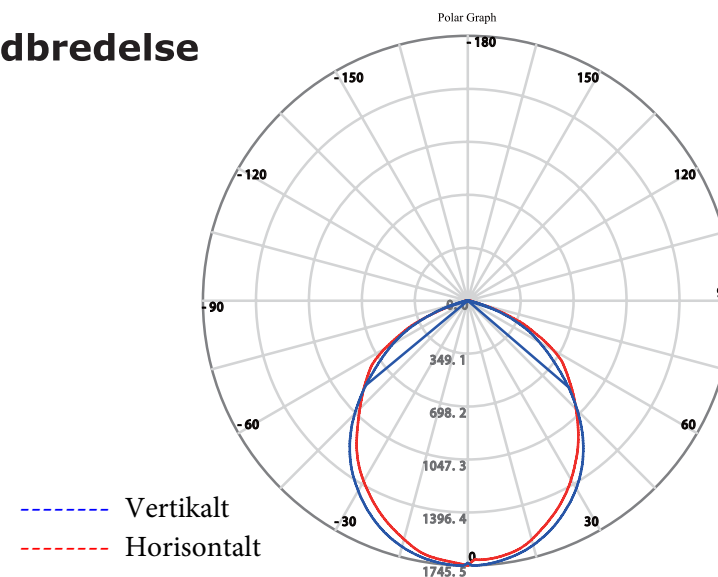

**FLOOD
LIGHT**
Projektør

50

Art. no 6154

TEKNISKE DATA

Watt	50 Watt
Lumen	3500 Lm
Lumen per watt	70 Lm/Watt
Flux 90 ° vinkel	3150 Lm
Flux 120 ° vinkel	3500 Lm
Spredningsvinkel	110 grader
Candela	1747 Candela
Kelvin	4000 Kelvin
Farvegengivelsesindeks	RA>80
Energi klasse	A+
Levetid i timer (L70)	36.000 timer
Tænd/sluk - antal	100.000 gange
Starttid til 60% af fuld lumen	Straks
Kan lampe dæmpes	Nej
Svarende til glødepære watt	250 Watt
Vægt	2,2kg
Lampe mål mm	310mm X 230mm X 40mm
Tæthedsklasse	IP65

Lysudbredelse

Lux-diagram