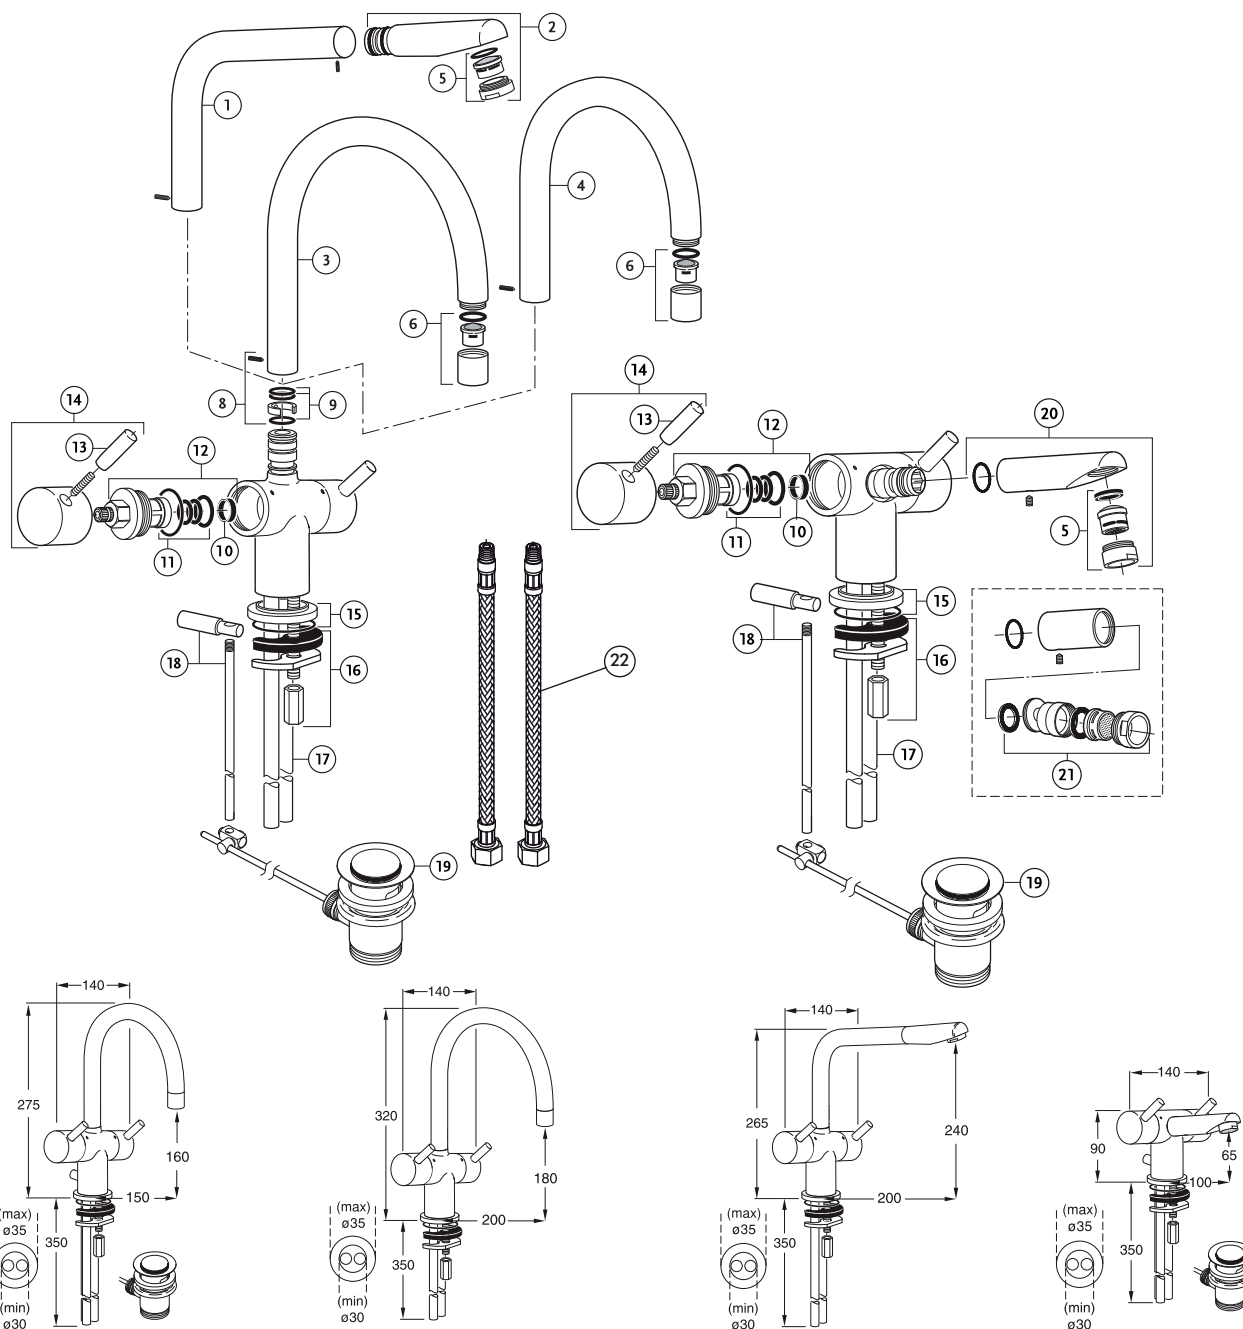

Reserve dele/Måltegninger

F1105, F1106, F1107, F1108, F1109, F1111, F1112
Efter August 2003

Nr.	Beskrivelse	Varenr.	WS nr.	Nr.	Beskrivelse	Varenr.	WS nr.
1	L-tud med spids 1109 Do. Stainless	F960511AA F960511XJ	745116040 745116047	14	Håndhjul med Børma kold Do. Stainless	F960193AA F960193XJ	745111590 745111597
2	Udløbsspid til 1109 Do. Stainless	F960440AA F960440XJ	745116050 745116057	14	Håndhjul varm Do. Stainless	F960194AA F960194XJ	745111000 745111007
3	C-tud til 1106 Do. Stainless	F960219AA F960219XJ	745116010 745116017	15	Bordring + O-ring Do. Stainless	F960523AA A960304NU	745111900
4	C-tud til 1112 Do. Stainless	F960220AA F960220XJ	745116000 745116007	17	Kobberrør L=386 mm Do. Rå	F960211AA F960211NU	745111390 745111391
5	Luftblander 24 mm Do. Stainless	A960321AA F960231AA	745117426 745116750	18	Træk-op stang, komplet Do. Stainless	F960191AA F960191XJ	745116920 745116927
6	Luftblander 18 mm Do. Stainless	F960231AA F960231XJ	745116750 745116757	19	Bundventil Do. Stainless	H3699AA H3699XJ	747316110 747316117
8	Reparationssæt t.tud	F960023NU	745115559	20	Udløbsspid 1105		
9	O-ringe	F960183NU	745116310				
10	Bundpakning	F960016NU	745111621	21	Kugle-luftblander	F960182AA	745115084
11	Rep. sæt 571	F960030NU	745111666	22	Flex slange M10x1-G3/8"	A963305NU	
12	Ventiloverdel varm Ventiloverdel kold	F960035NU F960034NU	745111184 745111185				
13	Pind 25 mm Do. Stainless	F960108AA F960107XJ	745116620 745116647				