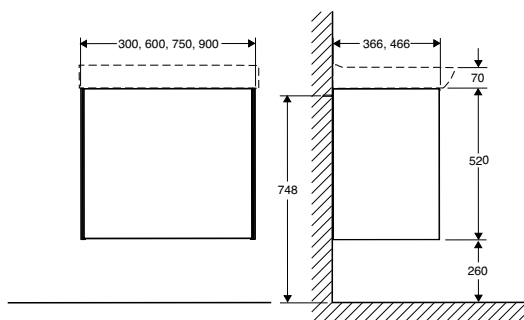

Ifö Sense underskab højglans hvid SUS 60 HV2

Underskab i højglans hvid med to softclosing skuffer, indretningspakke, vandlås og justerbart ophængningsbeslag. Greb eller pushopen-indsats bestilles separat.

Mål H: 520 B: 600 D: 466

Produkt	Ifö nr	VVS nr
Ifö Sense underskab højglans hvid SUS 60 HV2	42552	78 0037 261
Ifö Spira håndvask 15242	15242	63 5113 000

Passer til

Ifö Spira håndvask 15242, 60 cm