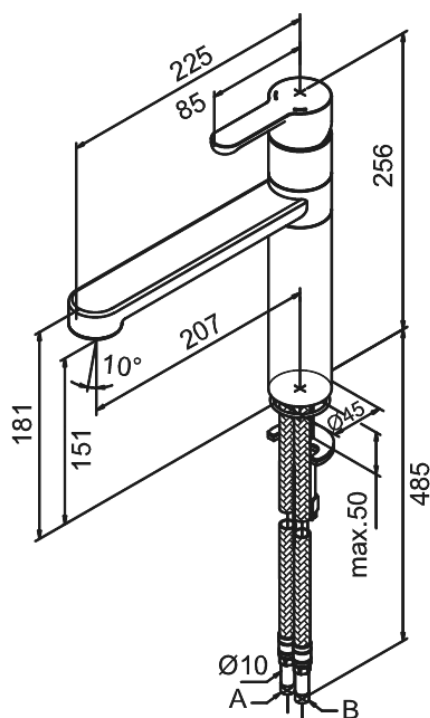

FM Mattsson Mora Group Danmark
Abildager 26 A, 2605 Brøndby
Østbirkvej 2, 5240 Odense NØ

Tlf.: 88 33 00 34 damixa-international@fmm-mora.com

For more information please visit www.damixa.dk

damixa