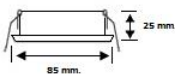

❖ **Exclusive Down Light**

- ❖ Materiale: Aluminium Anodized
- ❖ Clips + fjeder af rustfri stål
- ❖ 51 mm. lyskilde
- ❖ Inde- og udendørs brug, også kystnær!
- ❖ IP21
- ❖ 3 års garanti på overfladebehandlingen
- ❖ Farve: Aluminium