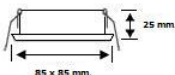

❖ **Exclusive Down Light**

- ❖ Materiale: Aluminium Anodized
- ❖ Clips + fjeder af rustfri stål
- ❖ 51 mm. lyskilde
- ❖ Inde- og udendørs brug, også kystnær!
- ❖ IP21
- ❖ 3 års garanti på overfladebehandlingen
- ❖ Farve: Aluminium