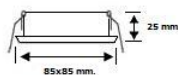

- ❖ Materiale: Aluminium alloy
- ❖ Clips + fjeder af rustfri stål
- ❖ 51 mm. lyskilde
- ❖ Kun til indendørs brug
- ❖ IP21
- ❖ Colour: Mat sort + børstet stål