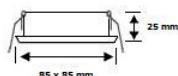

- ❖ Materiale: Aluminium alloy
- ❖ Clips + fjeder af rustfri stål
- ❖ 51 mm. lyskilde
- ❖ Kun til indendørs brug
- ❖ IP21
- ❖ WH = Hvid