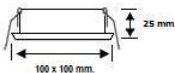

❖ **Exclusive Down Light**

- ❖ Materiale: Aluminium Anodized
- ❖ Clips + fjeder af rustfri stål
- ❖ 51 mm. lyskilde
- ❖ Inde- og udendørs brug, også kystnær!
- ❖ IP21
- ❖ 3 års garanti på overfladebehandlingen
- ❖ Farve: Aluminium