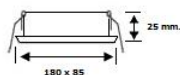

Double Up WH

EAN nr:
5704026 004060

2 x Ø75 mm.

Movabel

GU10 max 25W.

- ❖ Materiale: Aluminium alloy
- ❖ Clips + fjeder af rustfri stål
- ❖ 51 mm. lyskilde
- ❖ Kun til indendørs brug
- ❖ IP21
- ❖ WH = Hvid