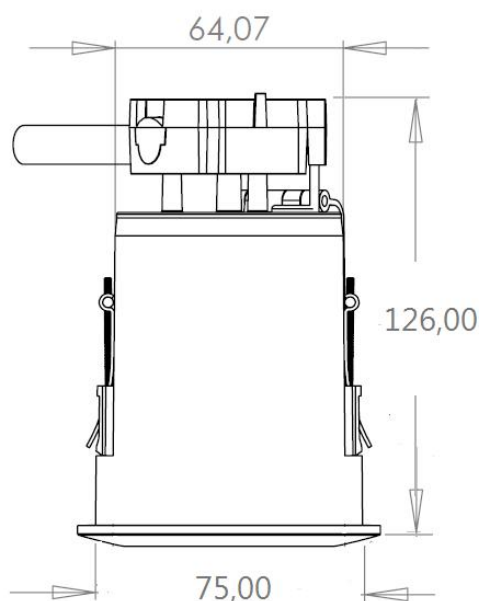

Opsætning:

Der skal anvendes et kopbor $\varnothing 75$ mm.

Ved opsætning i TROLDTEK anbefales kopbor $\varnothing 74$ mm.

IP 21 godkendt. Må anvendes i baderum med minimum loftshøjde på 2.250 mm.

Ved montering i isolationsmateriale skal der som minimum anvendes 90° grader varmebestandigt kabel.

De justerbare ben er variable fra 3 – 24 mm. Ved f.eks. dobbelt lag gips, skrues benene ud i loftmaterialet.

Ved montering med skruemaskine, skal der altid spændes på laveste moment. Vi fraråder brug af skuemaskine, hvor benene spændes direkte ud i materialet i huludskæringen.

Husk at efterspænde med håndbetjent skruetrækker.

Husk! at foretage prøveboring i tilsvarende materiale inden opsætning.

Installationsadresse: _____ **DATO:** / - 20

Firma:

Vi har anvendt følgende kabel:

	Varmebestandigt til 70°
	Varmebestandigt til 90°
	Varmebestandigt til 120°

Vi har anvendt DAXTOR® down light type:

	Hvid	EAN nr.	5704026	
	Børstet stål	EAN nr.	5704026	
	Blank krom	EAN nr.	5704026	
	Børstet messing	EAN nr.	5704026	
	Alu Line ROUND	EAN nr.	5704026	
	Alu Line SQUARE	EAN nr.	5704026	

Vi har anvendt følgende DAXTOR® lyskilder:

	EAN nr.	5704026 400015
DAXTOR 230V 25W SAFETY 20/80 (alu.) (2000 H)		
	EAN nr.	5704026 400046
DAXTOR 230V 35W SAFETY 20/80 (alu.) (2000 H)		

Vi har anvendt følgende lyskilder (andre):

	EAN nr.	

Easy²Light® version2

230v GU10 installation:

EAN nr. 5704026 701228

INFORMATION TIL BEBOERNE PÅ ADRESSEN

I dette hus er der monteret Easy 2-Light® indbygnings armatur for down light.

Easy 2-Light® er et sikkerhedsprodukt som effektivt reducerer varmen fra lyskilderne ud mod de øvrige bygningsmaterialer.

I tilfælde af brand, forhindre Easy 2-Light® ilden i at sprede sig øjeblikkeligt til de øvrige bygningsdele.

Ved udskiftning af lyskilde/er bedes I være opmærksomme på følgende:

Der må **IKKE** anvendes Cool Beam lyskilder, og volt og watt må ikke overstige det som er angivet i denne meddelelse, og i øvrigt anført på side- og front af down lighten.

Ved brug af halogen lyskilder skal denne være med aluminiums reflektor, og følgende tekst skal derfor være påtrykt

ALUMINIUM REFLECTOR	

DAXTOR® har ingen erstatningspligt for andre LED lyskilder end eget fabrikat. Ved anvendelse af LED lyskilder bedes I være opmærksomme på hvor høj en overflade temperatur den pågældende LED lyskilde kan tåle. Ved anvendelse af f.eks. 7 watt, bliver overfladetemperaturen på lyskilden ca. 85° celsius.