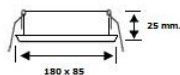

Double Up S-NI

EAN nr:
5704026 004077

2 x Ø75 mm.

Movabel

GU10 max 25W.

- ❖ Materiale: Aluminium alloy
- ❖ Clips + fjeder af rustfri stål
- ❖ 51 mm. lyskilde
- ❖ Kun til indendørs brug
- ❖ IP21
- ❖ S-NI = Børstet stål