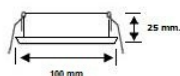

High Line 100

EAN nr:
5704026 002042

Ø 75 mm.

Movabel

GU10 max. 25W.

- ❖ Materiale: Aluminium alloy
- ❖ Clips + fjeder af rustfri stål
- ❖ 51 mm. lyskilde
- ❖ Kun til indendørs brug
- ❖ IP21
- ❖ WH = Mat hvid RAL 9010