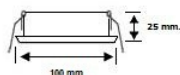

- ❖ Materiale: Aluminium alloy
- ❖ Clips + fjeder af rustfri stål
- ❖ 51 mm. lyskilde
- ❖ Kun til indendørs brug
- ❖ IP21
- ❖ S-NI = Børstet stål