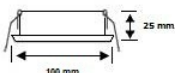

❖ **Exclusive Down Light**

- ❖ Materiale: Aluminium Anodized
- ❖ Clips + fjeder af rustfri stål
- ❖ 51 mm. lyskilde
- ❖ Inde- og udendørs brug, også kystnær!
- ❖ IP21
- ❖ 3 års garanti på overfladebehandlingen
- ❖ Farve: Aluminium