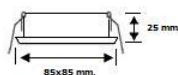

- ❖ Materiale: Aluminium alloy
- ❖ Clips + fjeder af rustfri stål
- ❖ 51 mm. lyskilde
- ❖ Kun til indendørs brug
- ❖ IP21
- ❖ WH = Hvid