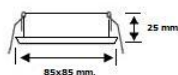

- ❖ Materiale: Aluminium alloy
- ❖ Clips + fjeder af rustfri stål
- ❖ 51 mm. lyskilde
- ❖ Kun til indendørs brug
- ❖ IP21
- ❖ S-NI = Børstet stål