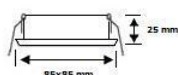

- ❖ Materiale: Aluminium alloy
- ❖ Clips + fjeder af rustfri stål
- ❖ 51 mm. lyskilde
- ❖ Kun til indendørs brug
- ❖ IP21
- ❖ Colour: Mat sort + børstet stål