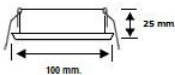

- ❖ **Exclusive Down Light**
- ❖ Materiale: Aluminium Anodized
- ❖ Clips + fjeder af rustfri stål
- ❖ 51 mm. lyskilde
- ❖ Inde- og udendørs brug, også kystnær!
- ❖ IP21
- ❖ 3 års garanti på overfladebehandlingen
- ❖ Farve: Aluminium