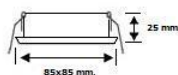

- ❖ Materiale: Aluminium alloy
- ❖ Clips + fjeder af rustfri stål
- ❖ 51 mm. lyskilde
- ❖ Kun til indendørs brug
- ❖ IP21
- ❖ S-NI = Børstet stål