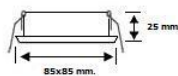

- ❖ Materiale: Aluminium alloy
- ❖ Clips + fjeder af rustfri stål
- ❖ 51 mm. lyskilde
- ❖ Kun til indendørs brug
- ❖ IP21
- ❖ WH = Hvid