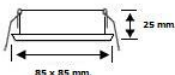

- ❖ **Exclusive Down Light**
- ❖ Materiale: Aluminium Anodized
- ❖ Clips + fjeder af rustfri stål
- ❖ 51 mm. lyskilde
- ❖ Inde- og udendørs brug, også kystnær!
- ❖ IP21
- ❖ 3 års garanti på overfladebehandlingen
- ❖ Farve: Aluminium