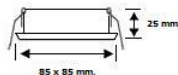

- ❖ Materiale: Aluminium alloy
- ❖ Clips + fjeder af rustfri stål
- ❖ 51 mm. lyskilde
- ❖ Kun til indendørs brug
- ❖ IP21
- ❖ WH = Hvid