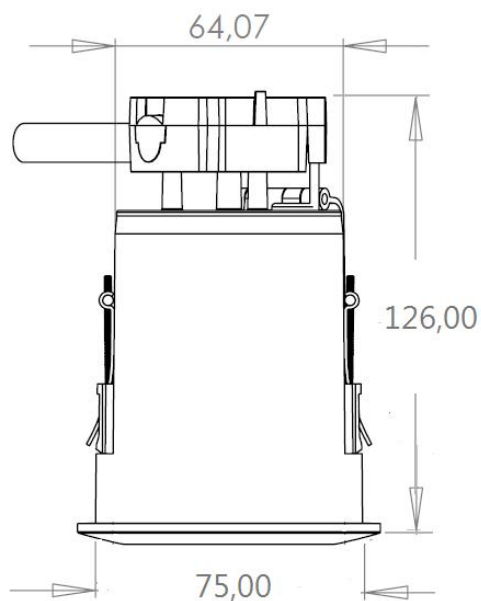

Opsætning:

Der skal anvendes et kopbor $\varnothing 75$ mm.

Ved opsætning i TROLDTEK anbefales kopbor $\varnothing 74$ mm.

IP 21 godkendt. Må anvendes i baderum med minimum loftshøjde på 2.250 mm.

Ved montering i isolationsmateriale skal der som minimum anvendes 90° grader varmebestandigt kabel.

De justerbare ben er variable fra 3 – 24 mm. Ved f.eks. dobbelt lag gips, skrues benene ud i loftmaterialet.

Ved montering med skruemaskine, skal der altid spændes på laveste moment. Vi fraråder brug af skuemaskine, hvor benene spændes direkte ud i materialet i huludskæringen.

Husk at efterspænde med håndbetjent skruetrækker.

Husk! at foretage prøveboring i tilsvarende materiale inden opsætning.

Installationsadresse: _____ **DATO:** / - 20

Firma:

Vi har anvendt følgende kabel:

	Varmebestandigt til 70°
	Varmebestandigt til 90°
	Varmebestandigt til 120°

Vi har anvendt DAXTOR® down light type:

	Hvid	EAN nr.	5704026	
	Børstet stål	EAN nr.	5704026	
	Blank krom	EAN nr.	5704026	
	Børstet messing	EAN nr.	5704026	
	Alu Line ROUND	EAN nr.	5704026	
	Alu Line SQUARE	EAN nr.	5704026	

Vi har anvendt følgende DAXTOR® lyskilder:

	EAN nr.	5704026 400015
DAXTOR 230V 25W SAFETY 20/80 (alu.) (2000 H)		
	EAN nr.	5704026 400046
DAXTOR 230V 35W SAFETY 20/80 (alu.) (2000 H)		

Vi har anvendt følgende lyskilder (andre):

	EAN nr.	

Easy²Light® version2

230V GU10 installation:

EAN nr. 5704026 701228

INFORMATION TIL BEBOERNE PÅ ADRESSEN

I dette hus er der monteret Easy 2-Light® indbygnings armatur for down light.

Easy 2-Light® er et sikkerhedsprodukt som effektivt reducerer varmen fra lyskilderne ud mod de øvrige bygningsmaterialer.

I tilfælde af brand, forhindre Easy 2-Light® ilden i at sprede sig øjeblikkeligt til de øvrige bygningsdele.

Ved udskiftning af lyskilde/er bedes I være opmærksomme på følgende:

Der må **IKKE** anvendes **Cool Beam** lyskilder, og volt og watt må ikke overstige det som er angivet i denne meddelelse, og i øvrigt anført på side- og front af down lighten.

Ved brug af halogen lyskilder skal denne være med aluminiums reflektor, og følgende tekst skal derfor være påtrykt

DAXTOR® har ingen erstatningspligt for andre LED lyskilder end eget fabrikat. Ved anvendelse af LED lyskilder bedes I være opmærksomme på hvor høj en overflade temperatur den pågældende LED lyskilde kan tåle. Ved anvendelse af f.eks. 7 watt, bliver overfladetemperaturen på lyskilden ca. 85° celsius.