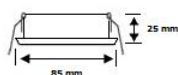

- ❖ Materiale: Aluminium alloy
- ❖ Clips + fjeder af rustfri stål
- ❖ 51 mm. lyskilde
- ❖ Kun til indendørs brug
- ❖ IP21
- ❖ WH = Hvid