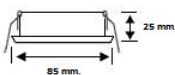

- ❖ **Exclusive Down Light**
- ❖ Materiale: Aluminium Anodized
- ❖ Clips + fjeder af rustfri stål
- ❖ 51 mm. lyskilde
- ❖ Inde- og udendørs brug, også kystnær!
- ❖ IP21
- ❖ 3 års garanti på overfladebehandlingen
- ❖ Farve: Aluminium