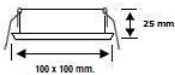

- ❖ **Exclusive Down Light**
- ❖ Materiale: Aluminium Anodized
- ❖ Clips + fjeder af rustfri stål
- ❖ 51 mm. lyskilde
- ❖ Inde- og udendørs brug, også kystnær!
- ❖ IP21
- ❖ 3 års garanti på overfladebehandlingen
- ❖ Farve: Aluminium