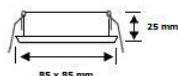

- ❖ Støbt i Aluminium alloy
- ❖ Clips + fjeder af rustfri stål
- ❖ 51 mm. lyskilde
- ❖ Kun til indendørs brug
- ❖ IP21
- ❖ S-NI = Børstet stål