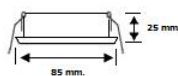

- ❖ Materiale: Aluminium alloy
- ❖ Clips + fjeder af rustfri stål
- ❖ 51 mm. lyskilde
- ❖ Kun til indendørs brug
- ❖ IP21
- ❖ S-GD = Børstet messing