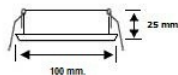

High Line 100

EAN nr:
5704026 002066

Ø 75 mm.

Movabel

GU10 max 35W

- ❖ Materiale: Aluminium alloy
- ❖ Clips + fjeder af rustfri stål
- ❖ 51 mm. lyskilde
- ❖ Kun til indendørs brug
- ❖ IP21
- ❖ WH = Mat hvid RAL 9010