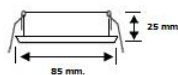

- ❖ Materiale: Aluminium alloy
- ❖ Clips + fjeder af rustfri stål
- ❖ 51 mm. lyskilde
- ❖ Kun til indendørs brug
- ❖ IP21
- ❖ S-NI = Børstet stål