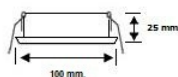

- ❖ Materiale: Aluminium alloy
- ❖ Clips + fjeder af rustfri stål
- ❖ 51 mm. lyskilde
- ❖ Kun til indendørs brug
- ❖ IP21
- ❖ S-NI = Børstet stål