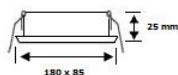

Double Up WH

EAN nr:
5704026 004084

2 x Ø75 mm.

Movabel

GU10 max 35W.

- ❖ Materiale: Aluminium alloy
- ❖ Clips + fjeder af rustfri stål
- ❖ 51 mm. lyskilde
- ❖ Kun til indendørs brug
- ❖ IP21
- ❖ WH = Hvid