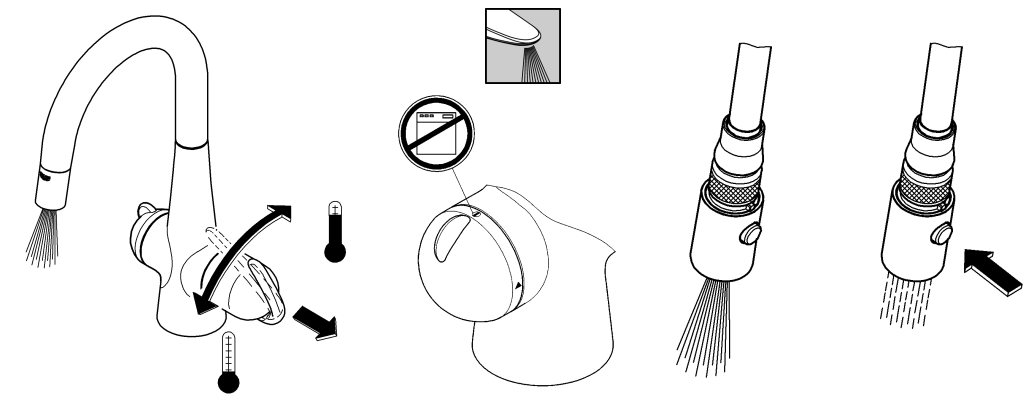

Denna produkt är anpassad till Branschregler Säker Vatteninstallation. Grohe A/S garanterar produktens funktion om branschreglerna och monteringsanvisningarna följs.

Pure Freude an Wasser

GROHE
Wasser

(D)
& +49 571 3989 333
impressum@grohe.de