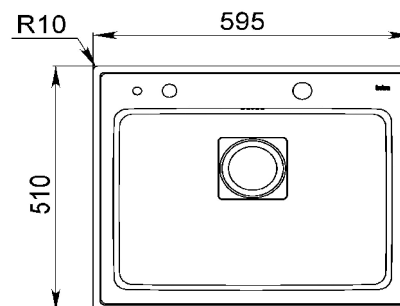

frame FR60SX

Art. nr: FR60SX
GTIN: 7393069013948

Art.nr: FR60SXF
GTIN: 7393069013955

Insatsbänk för nedfällning, under- eller planlimning med en stor låda.
Levereras med upplyftsventil, renssil, bräddavlopp och vattenlås.
Diskmedelpump och rensskål i svart plast ingår också.

FR60SX för nedfällning och FR60SXF med plan fläns för under- och planlimning.

Yttermått: 595 x 510 mm
Ursågningsmått: 575 X 490 mm
Lådmått: 520 x 380 x 180 mm
Avloppsdimension: 95 mm
Material: Rostfritt stål18/10, AISI 304,
SS 2333, DIN
1.4301, BS 304S15
Materialtjocklek: 0,9 mm
Min. underskåp: 60 cm
Standard: CE/ EN1331
Extra tillbehör: Glasbricka, vit
Skärbräda i mahogny