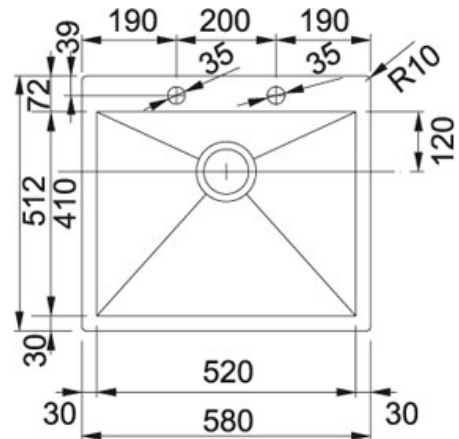

Planar PPX 210-58 TL Rustfritt stål | 127.0203.469

FAMILIE : Kjøkkenvasker | SERIE : Planar | MODELL : PPX 210-58 TL | FERDIG : Rustfritt stål | PRODUCT LINE : Planar |
 INSTALLASJONSTYPE : Planliming / Slim Top

TECHNICAL DATA

Skapstørrelse	600.00 mm
Avløpssett	3 1/2" m/oppløft
Armatrhull	2 x ø 35 mm
Lengde	580.00 mm
Bredde	512.00 mm
Lengde stor kum	520.00 mm
Bredde stor kum	410.00 mm
Dybde stor kum	200.00 mm
Antall kummer	1
Utskjæringsmål lengde	560.00 mm
Utskjæringsmål bredde	490.00 mm
Utvendige mål	580x512
Skap	60

ANNET

	Oppløft	60	Bredde 60 cm
	Planliming		Spesialdesigr overløp
	Hjørneradius		3 1/2" avløp
	0		
	Slim Top		