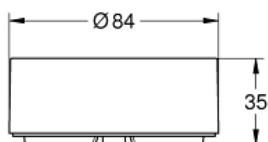

GROHE SENSE
Smart vandsensor
MODEL # 22505LN0

Pure Freude
an Wasser

GROHE

Product Description:

GROHE SENSE
Smart vandsensor

Standard Specification:

Til trådløst netværk, batteridrevet

Alarm ved oversvømmelse

Monitorerer rumtemperatur og fugtighed

Modtag information om rumtemperatur og fugtighed én gang om dagen.

Mulighed for at skræddersy indstillinger via GROHE ONDUS app til iOS og Android

Statusindikation via LED lys, lydalarm og app

Skal placeres på en plan ikke ledende overflade

understøtter forbindelse til WIFI der er beskyttet af en kode på op til 32 karakterer

Lang levetid på batteriet: forventet levetid op til fire år afhængigt af vandsensoren.

Inklusiv:

- 1 stk. vandsensor

- 3 stk. AAA batterier

CE-godkendt

Trådløst LAN 2.4 GHz

Produceret i Tyskland

Color:

□ 22505LN0 hvid