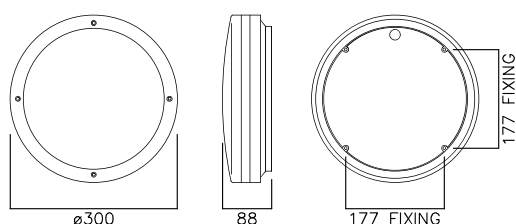

NEWPORT

Dekorativt vægarmatur

Teknisk information:	
Watt	18W
IP-klassificering	IP65
Nettovægt (kg)	0,5
Fysiske mål (mm)	Se stregtegning
Spænding	240V
Frekvens	50hz
Lysfarve	3500K
Max. belastning pr. sikring	75 % af total W
Type forkobling	LED-driver
Powerfaktor/ drivereffekt	0,95
Antal forkoblinger	1
Materiale	Aluminium
Lyskilde	LED SMD
RA-værdi	>80
MacAdam - SDCM	3
Lumen	18W: 1000lm
IEC62717-2-1	L80 B10
Levetid (timer)	50.000
Terminaler	Push-fit
Driftstemperatur	Fra -25°C til +40°C
Varianter	On/off - sensor

NEWPORT er et dekorativt vægarmatur. Det er velegnet til all-round brug og har stærkeste IK-klasse 10 og IP65. NEWPORT fås i hvid og antracit. 5-års garanti.

VARENr.	BESKRIVELSE
42 43 904 024	NEWPORT LED 18W IP65 GRÅ
42 43 022 032	NEWPORT LED 18W IP65 HVID
42 43 904 037	NEWPORT LED 18W M/PIR IP65 GRÅ
42 43 022 045	NEWPORT LED 18W M/PIR IP65 HVID