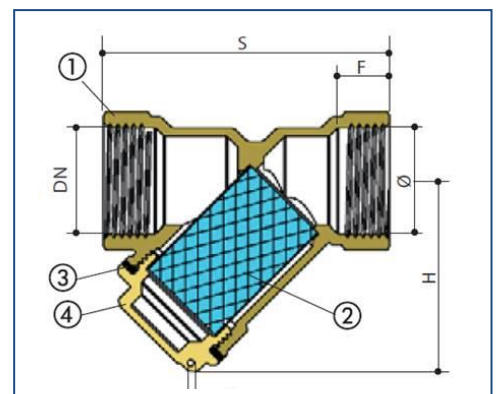

BAHEKO

Side 1 af 1

Beskrivelse til kvalitetssikring

Produkt: Snavssamler

Produktbillede
Størrelse: 3/8"-1/2"-3/4"-1"-1 1/4"-1 1/2"-2"-2 1/2"-3"

Materiale: Messing CW617N

Vvs nr.: 449110.xxx

EAN nr.: 570655564xx

BAHEKO nr.: 449110.XXX

Tekniske data:

Type:
Materiale: Messing CW617N

Filter materiale: Rustfrit stål – AISI 304

Paknings materiale: PTE

Prop materiale: Messing CW617N

Trykklasse: PN16

Temperatur: v/ 16 bar 0-90 gr. C

Gevind type: ISO 228/1

Skitse

Produktprogram:

Vvs nr.:	BAHEKO nr.:	Type:	Dim.:	Vægt (Kg)	L (mm)	Materiale	Filter
449110003	449110,003	Muffe/muffe	3/8"	0,100	45	messing	900u
449110004	449110,004	Muffe/muffe	1/2"	0,158	55	messing	900u
449110006	449110,006	Muffe/muffe	3/4"	0,260	65	messing	900u
449110008	449110,008	Muffe/muffe	1"	0,460	76	messing	900u
449110010	449110,010	Muffe/muffe	1 1/4"	0,650	95	messing	900u
449110011	449110,011	Muffe/muffe	1 1/2"	0,900	105	messing	900u
449110012	449110,012	Muffe/muffe	2"	1,750	125	messing	900u
449110013	449110,013	Muffe/muffe	2 1/2"	2,460	145	messing	1400u
449110014	449110,014	Muffe/muffe	3"	3,050	175	messing	1400u