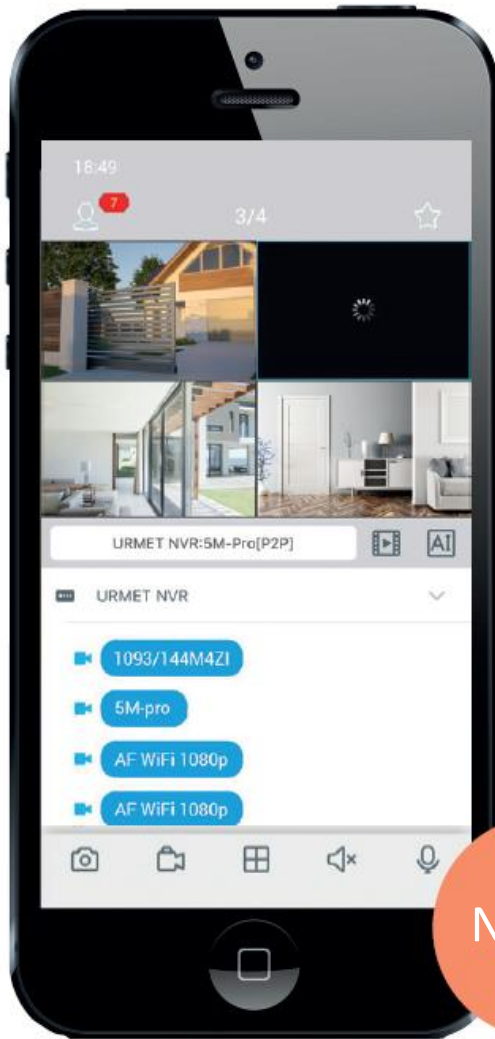

APP

Nyhed

iUVS pro Ny app

Forbedret ydeevnen af den nye iUVS pro-appen, tillader fuld fjernkonfiguration af NVR-HVR-enheder-IP-kameraer samt styring og brug af videoanalyse.

urmet

IF YOU LOVE YOUR BUILDING

Compatible with:

Urmet Secure