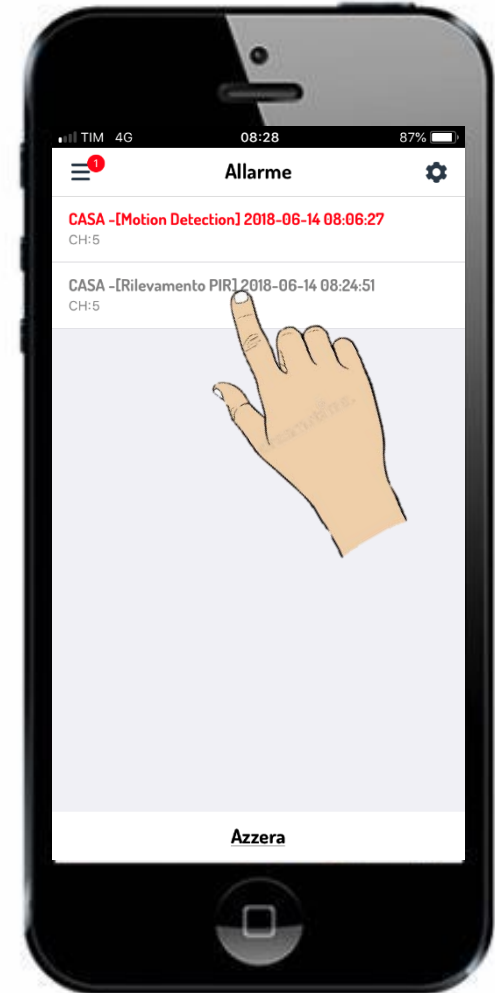

# KONFIGUERE PIR DETEKTIONSOMRÅDE

NVR

Følsomhed og PIR område konfiguration direkte fra NVR eller iUVSpro App

# KAMERA MED PIR: HVAD SKER DER VED ALARM ?

## PIR KONFIGURATION I OMRÅDE

Tænder LED lys  
og starter sirene

© Can Stock Photo - csp42856980