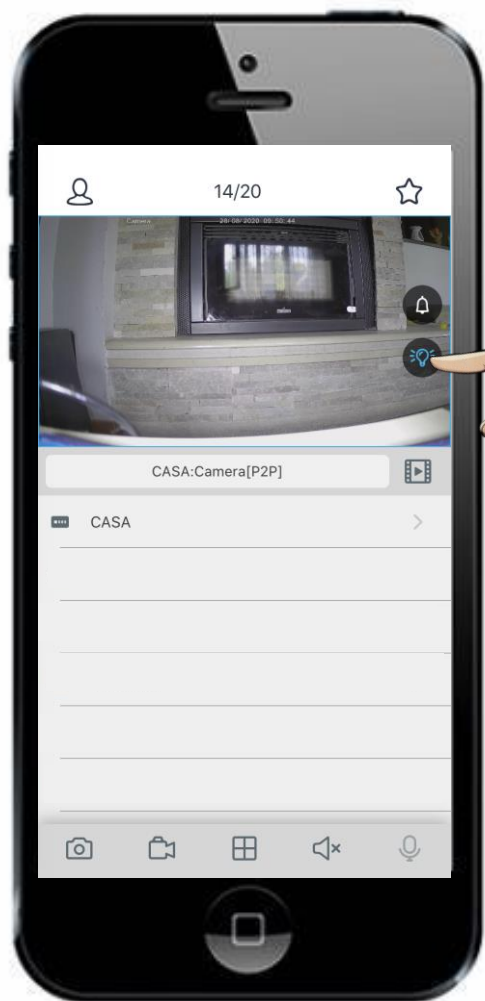

MANUEL TÆNDING AF HVIDT LYS OG SIRENE