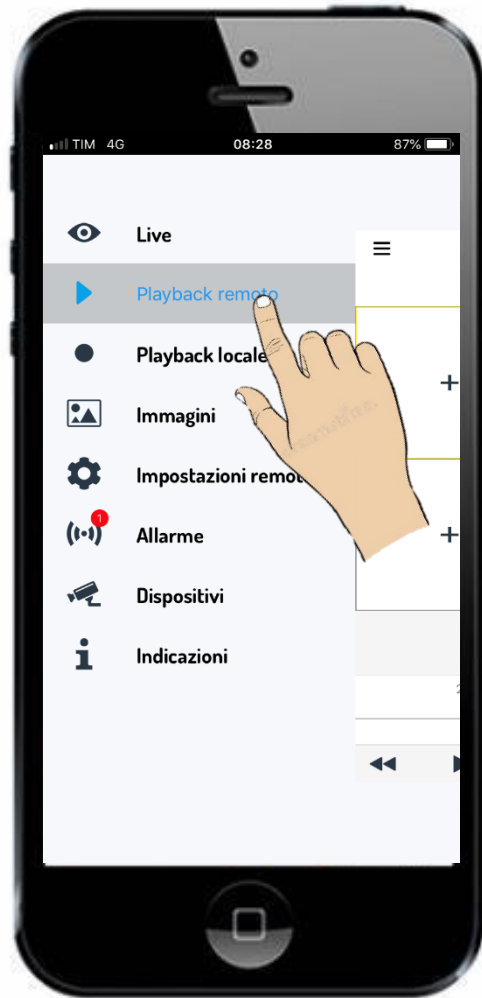

# KAMERA MED PIR: HVAD SKER DER VED ALARM ?

## PIR KONFIGURATION I OMRÅDE

Tænder LED lys  
og starter sirene

© Can Stock Photo - csp42856980

# KAMERA MED PIR: HVAD SKER DER VED ALARM

PIR HÆNDELSER