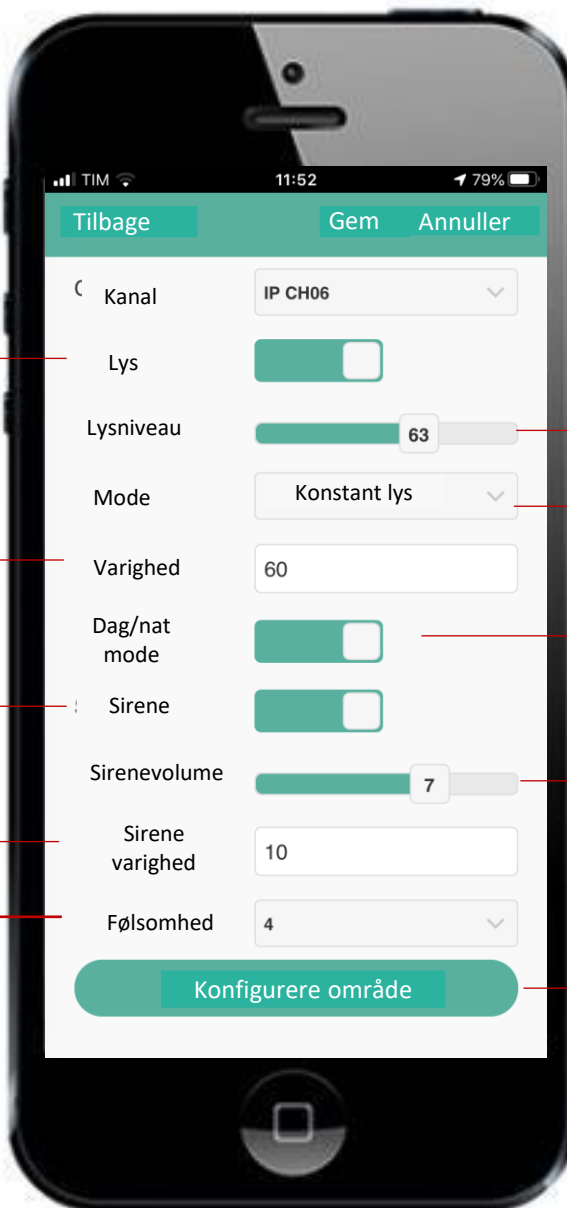

## iUVS pro Ny app

Forbedret ydeevnen af den nye iUVS pro-appen, tillader fuld fjernkonfiguration af NVR-HVR-enheder-IP-kameraer samt styring og brug af videoanalyse.

# urmet

IF YOU LOVE YOUR BUILDING

**Compatible with:**

Urmet Secure

# STRESS/AFSKRÆKKELSES FUNKTION i iUVSpro APP

Lysaktivering efter PIR detektion

Varighed af lys

Sireneaktivering efter PIR detektion

Varighed af siren timer efter en alarm

PIR følsomhed

Lysniveau af hvid LED lys

Hvid LED opstartstilstande: fast eller strobe

D/N eller Starlight mode

Sirene volume

PIR område konfiguration