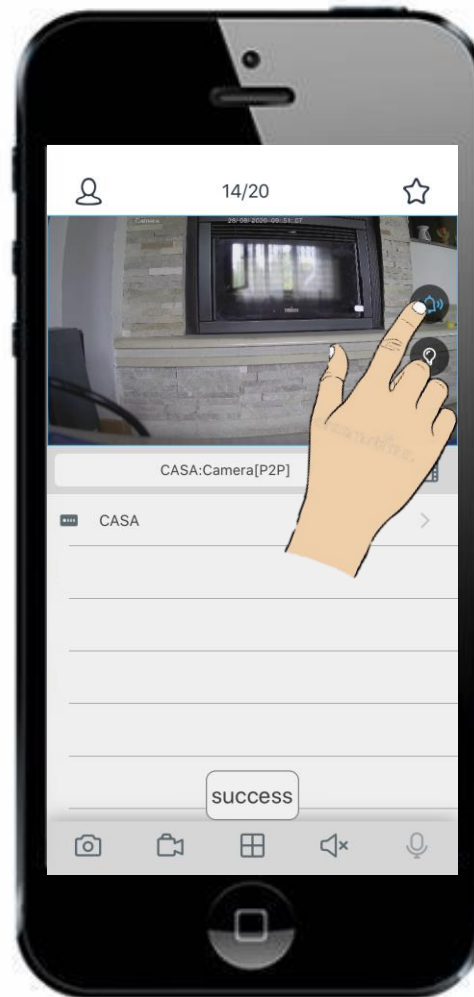

1

Ved at klikke på lysikonet aktiveres øjeblikkelig fjerntænding af de hvide LEDér

2

Ved at klikke på det relevante ikon aktiveres den øjeblikkelige fjernaktivering af sirenen. En advarsels- og bekræftelsesmeddelelse vil gå forud for fjernaktivering