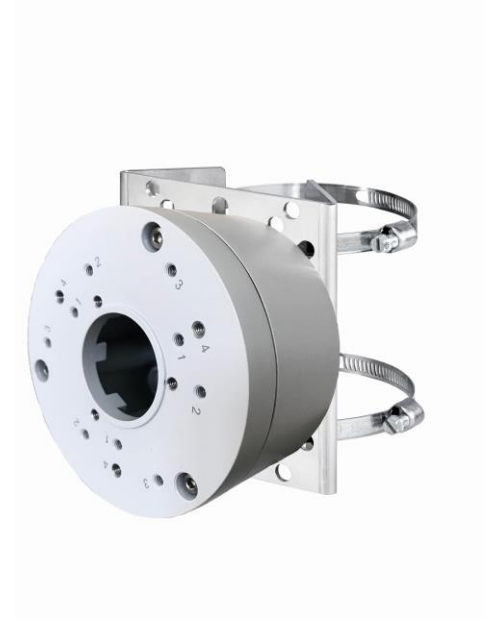

# 1098/820 WiFi kit, NVR 8CH, WiFi 2M kamera m/sirene/strobelys

- + 1080P Fuld HD opløsning
- + Kamera: Indbygget 3.6mm fast objektiv
- + PIR kan konfigureres fra HVR og iUVSpro App
- + Push notifikation – Stress/afskræk funktion - Audio
- + Indbygget Siren
- + 1TB NVR HDD inkluderet
- + 8CH NVR

# 1099/218 IP 2M, fast objektiv 3.6mm, bullet WIFI kamera m/sirene/strobelys

# KOMPATIBILITET TILBEHØR

3000/108

+

3000/100

1092/801

1092/802

1092/803

1092/804