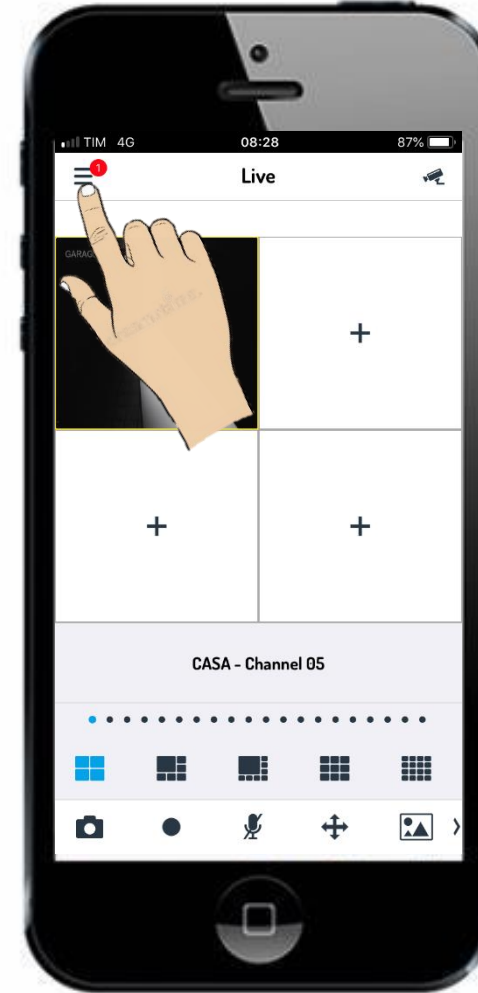

# KONFIGUERE PIR DETEKTIONSOMRÅDE

NVR

Følsomhed og PIR område konfiguration direkte fra NVR eller iUVSpro App

# KAMERA MED PIR: HVAD SKER DER VED ALARM ?

## PIR KONFIGURATION I OMRÅDE

Tænder LED lys  
og starter sirene

© Can Stock Photo - csp42856980