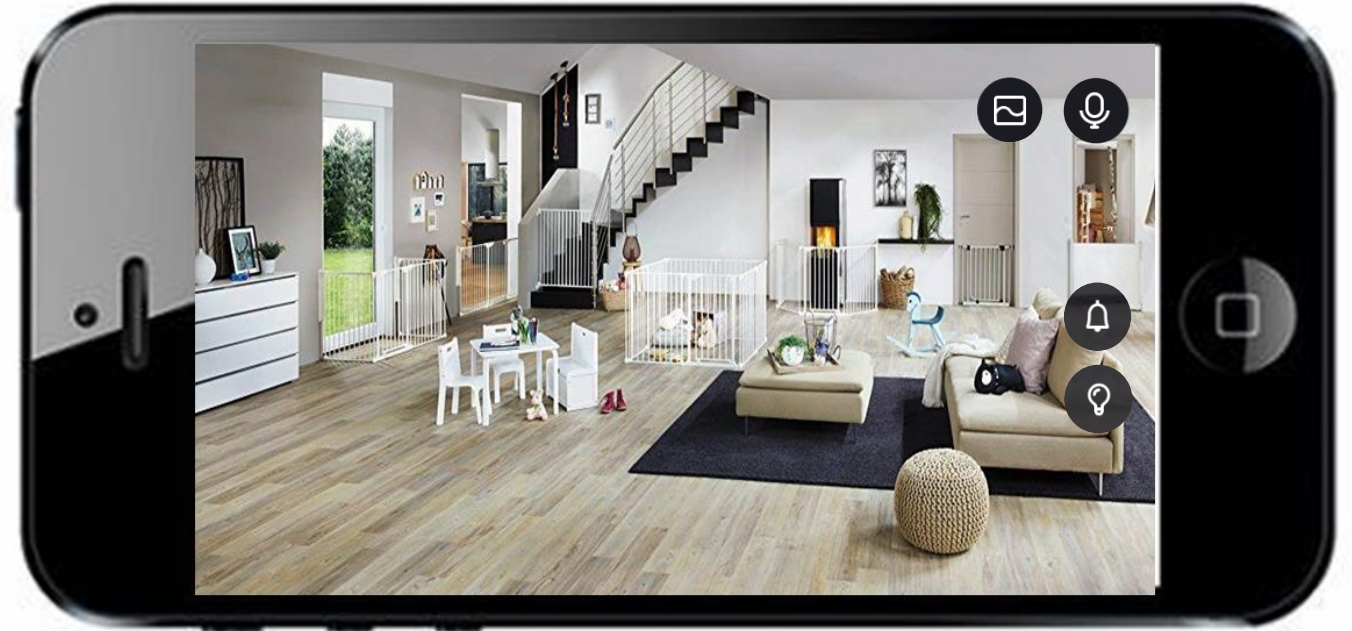

1099/218 IP 2M, fast objektiv 3.6mm, bullet WIFI kamera m/sirene

- ⌂ Justerbar sirenevolumen
- ⌂ Justerbar LED lysstyrke.
- ⌂ Fast lys og LED strobelys mulighed
- ⌂ Led og/eller siren aktivering via PIR eller APP

iUVS pro