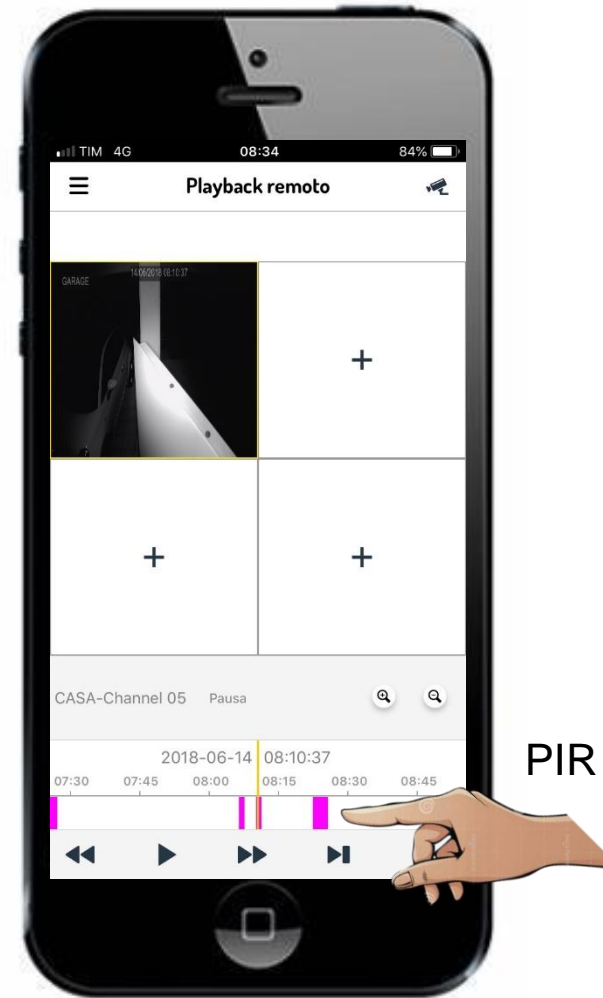

# KAMERA MED PIR: HVAD SKER DER VED ALARM ?

## PIR KONFIGURATION I OMRÅDE

Tænder LED lys  
og starter sirene

© Can Stock Photo - csp42856980

# KAMERA MED PIR: HVAD SKER DER VED ALARM

PIR HÆNDELSER