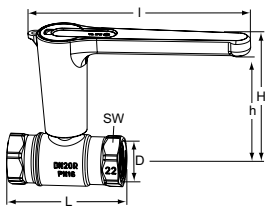

Teknisk beskrivelse

Anvendelsesområde:

Varme- og køleanlæg
Brugsvandsanlæg

Funktion:

Afspærring.
Aftageligt greb lavet af metal. I det vridestoppet er skjult, er der ingen risiko for personskade.

Dimensioner:

DN 15 - 50

Trykklasse:

PN 16

Temperatur:

Tilladt driftstemperatur TB:
-10 °C – 120 °C.

Materiale:

Hus lavet af korrosionsbestandigt afzinkningsfrit rødgods.
Kugle af rustfast stål og fuld gennem boring.
Vedligeholdelsesfri spindeltætning med to O-ringe af EPDM.
Kuglens tætningsringe af PTFE.
Greb af metal.

Isoleringsskåle:

Isoleringsskål bestående af to halvsåle som griber ind i hinanden, se tilbehør.

Aktuator:

DN 10 - 32 kan opereres af M106 aktuator.
Varenr. 0600-00.700.

Typogodkendelse:

VA-godkendt af ETA-Danmark.
DVGW W 570-1, DVGW W 270,
DIN EN 13828, DIN 50930-6 og KTW.
Klassificeret i henhold til DIN 4109 (testet efter EN ISO 3822 del 1 og del 3).

Sortiment

Med indvendigt gevind

DN	D	L	I	H	h	Kvs	VVS nr	Varenr.
15	Rp1/2	65	149	89	76,0	6,0	417970-504	32701010408
20	Rp3/4	75	149	91,1	78,1	14,0	417970-506	32701010508
25	Rp1	90	149	93,6	80,6	25,0	417970-508	32701010608
32	Rp1 1/4	95	149	97,1	84,1	42,0	417970-510	32701010708
40	Rp1 1/2	100	203	124,5	111,5	65,0	417970-511	32701010808
50	Rp2	118	203	129,5	116,5	100,0	417970-512	32701010908