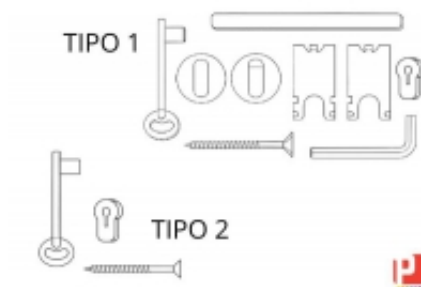

## SEEGER SPINDLE

DESCRIPTION	
<b>MATERIAL</b>	STEEL
<b>COLOR</b>	INOX
<b>NOTE</b>	

CODE	DIMENSION
MANTFQSE-9X9X19X43	9X9X19X43
MANTFQSE-8X8X19X106	8X8X19X106
MANTFQSE-9X9X19X106	9X9X19X106

## KIT FOR PATENT LOCK

DESCRIPTION	
MATERIAL	STEEL
COLOR	INOX
NOTE	

CODE	TYPE
MANTF-PAT1	1
MANTF-PAT2	2