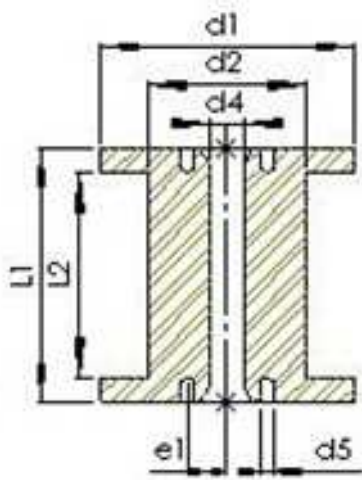

## BOBINA IN PLASTICA - 45 KG

Portata: 45 Kg circa

**d1 = 355**

**d2 = 224**

**d4 = 36**

**L1 = 200**

**L2 = 160**

Volume avvolgimento = 9531 cm<sup>3</sup>

(U.M. = mm)