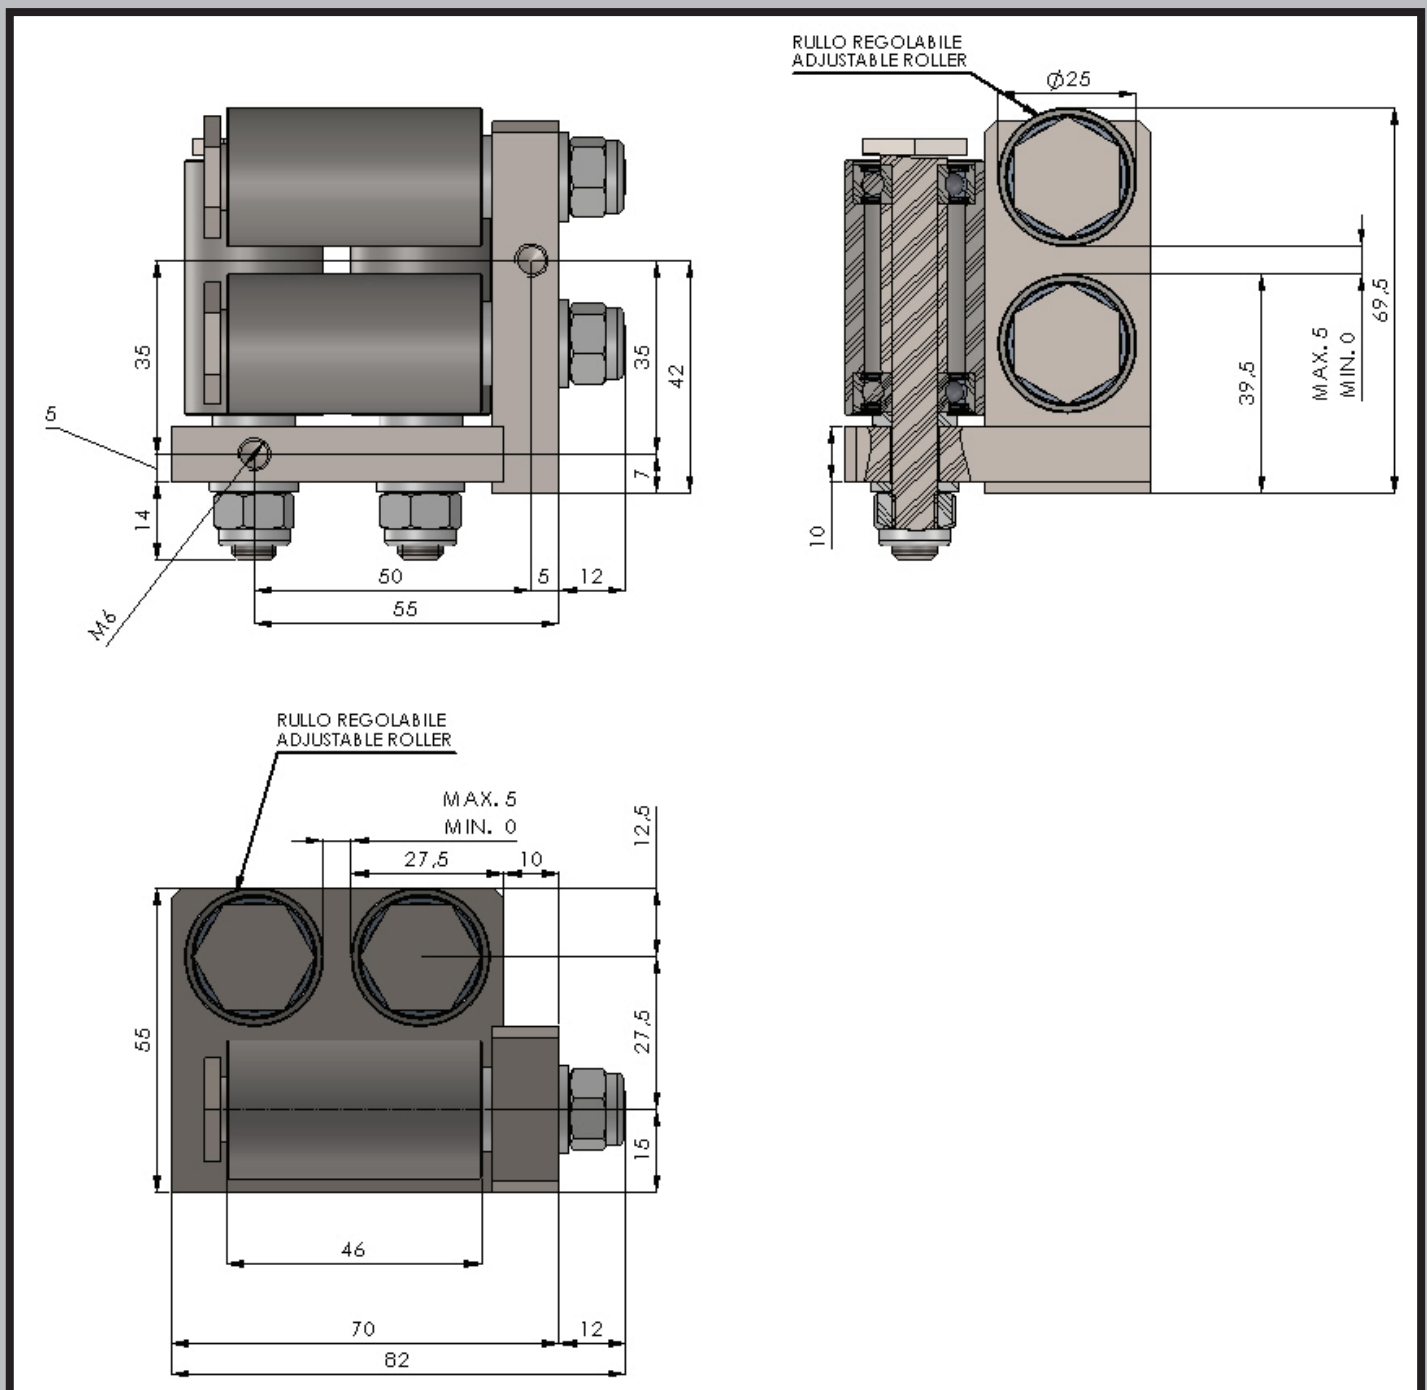

**GOQ**

*GUIDAFILO*

*WIRE GUIDE*

**cometo**

GQ 102-142-202-301

GUIDAFILO

WIRE GUIDE

TIPO/TYPER	GQ 102	GQ 142	GQ 202	GQ 301
d	0 → 10	0 → 18	0 → 25	0 → 30
A	110	136	190	240
B	75	96	140	170
C	12	15	20	25
E	70	70	130	160
M	M10	M10	M12	M14
R	35	45	65	80

# GUIDAFILO WIRE GUIDE

Guidafilo a 4 rulli temprati 61 63 HRC con flangia  
quadra .  
Wire guide 4 hardened rollers, 61 63 HRC with square  
flange.

GQ 050

GUIDAFILO  
WIRE GUIDE

Cometo srl

Via Cabella Lattuada, 41- 23841 Annone di Brianza- LC- Italia