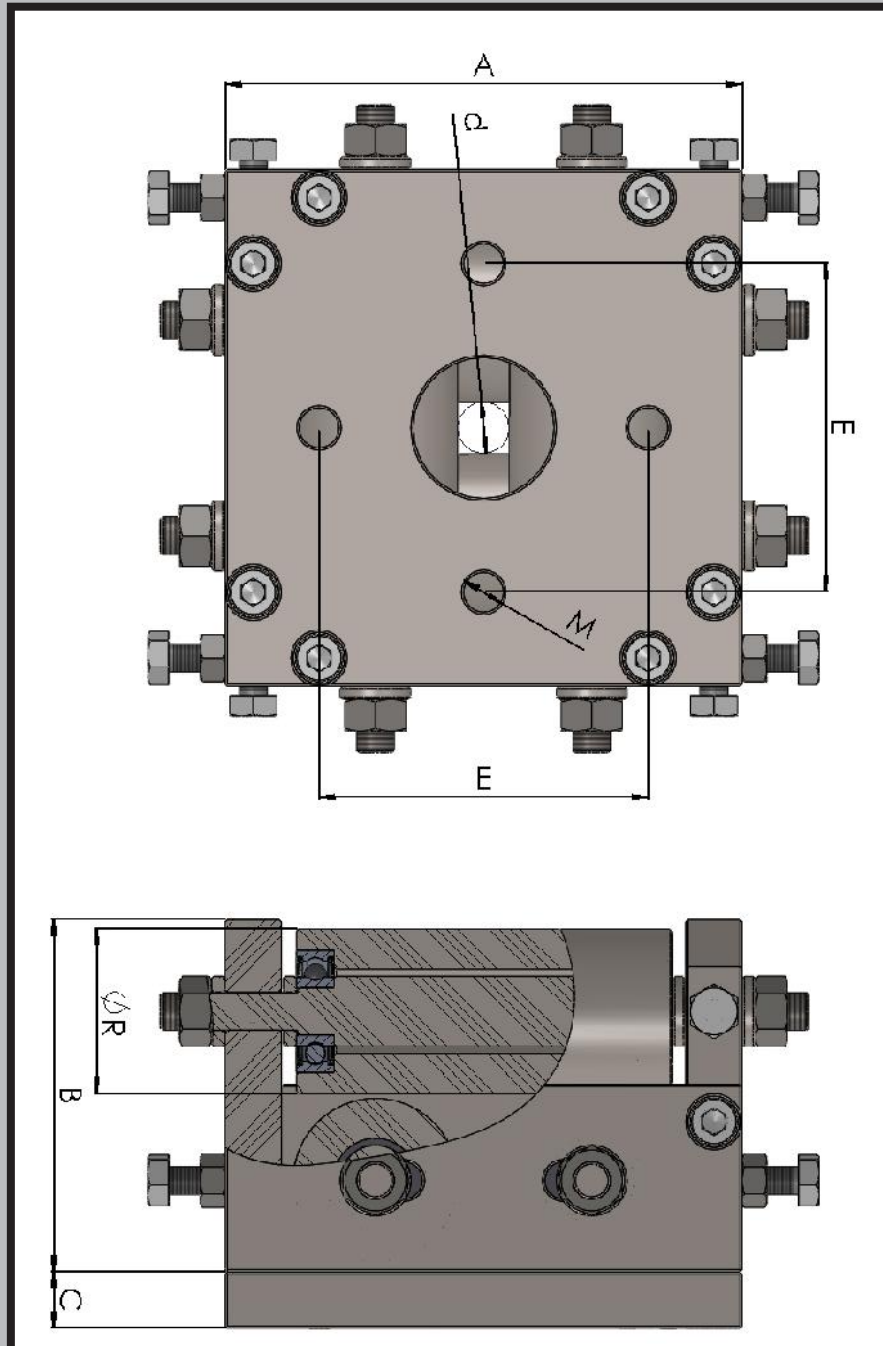

**GOQ**

*GUIDAFILO*

*WIRE GUIDE*

**cometo**

GQ 102-142-202-301

GUIDAFILO

WIRE GUIDE

TIPO/TYPER	GQ 102	GQ 142	GQ 202	GQ 301
d	0 → 10	0 → 18	0 → 25	0 → 30
A	110	136	190	240
B	75	96	140	170
C	12	15	20	25
E	70	70	130	160
M	M10	M10	M12	M14
R	35	45	65	80

# GUIDAFILO WIRE GUIDE

Guidafilo a 4 rulli temprati 61 63 HRC con flangia  
quadra .  
Wire guide 4 hardened rollers, 61 63 HRC with square  
flange.

GQ 050

GUIDAFILO  
WIRE GUIDE

Cometo srl

Via Cabella Lattuada, 41- 23841 Annone di Brianza- LC- Italia