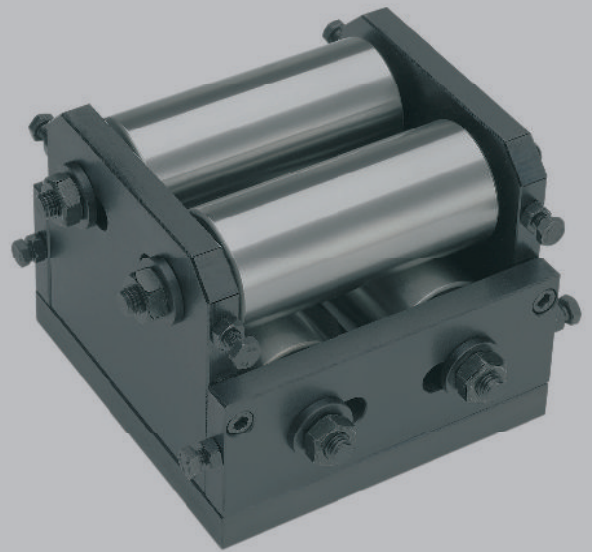

**GOQ**

*GUIDAFILO*

*WIRE GUIDE*

**cometo**

GQ 102-142-202-301

GUIDAFILO

WIRE GUIDE

TIPO/TYPER	GQ 102	GQ 142	GQ 202	GQ 301
d	0 → 10	0 → 18	0 → 25	0 → 30
A	110	136	190	240
B	75	96	140	170
C	12	15	20	25
E	70	70	130	160
M	M10	M10	M12	M14
R	35	45	65	80

# GUIDAFILO WIRE GUIDE

Guidafilo a 4 rulli temprati 61 63 HRC con flangia  
quadra .  
Wire guide 4 hardened rollers, 61 63 HRC with square  
flange.

GQ 050

GUIDAFILO  
WIRE GUIDE

Cometo srl

Via Cabella Lattuada, 41- 23841 Annone di Brianza- LC- Italia