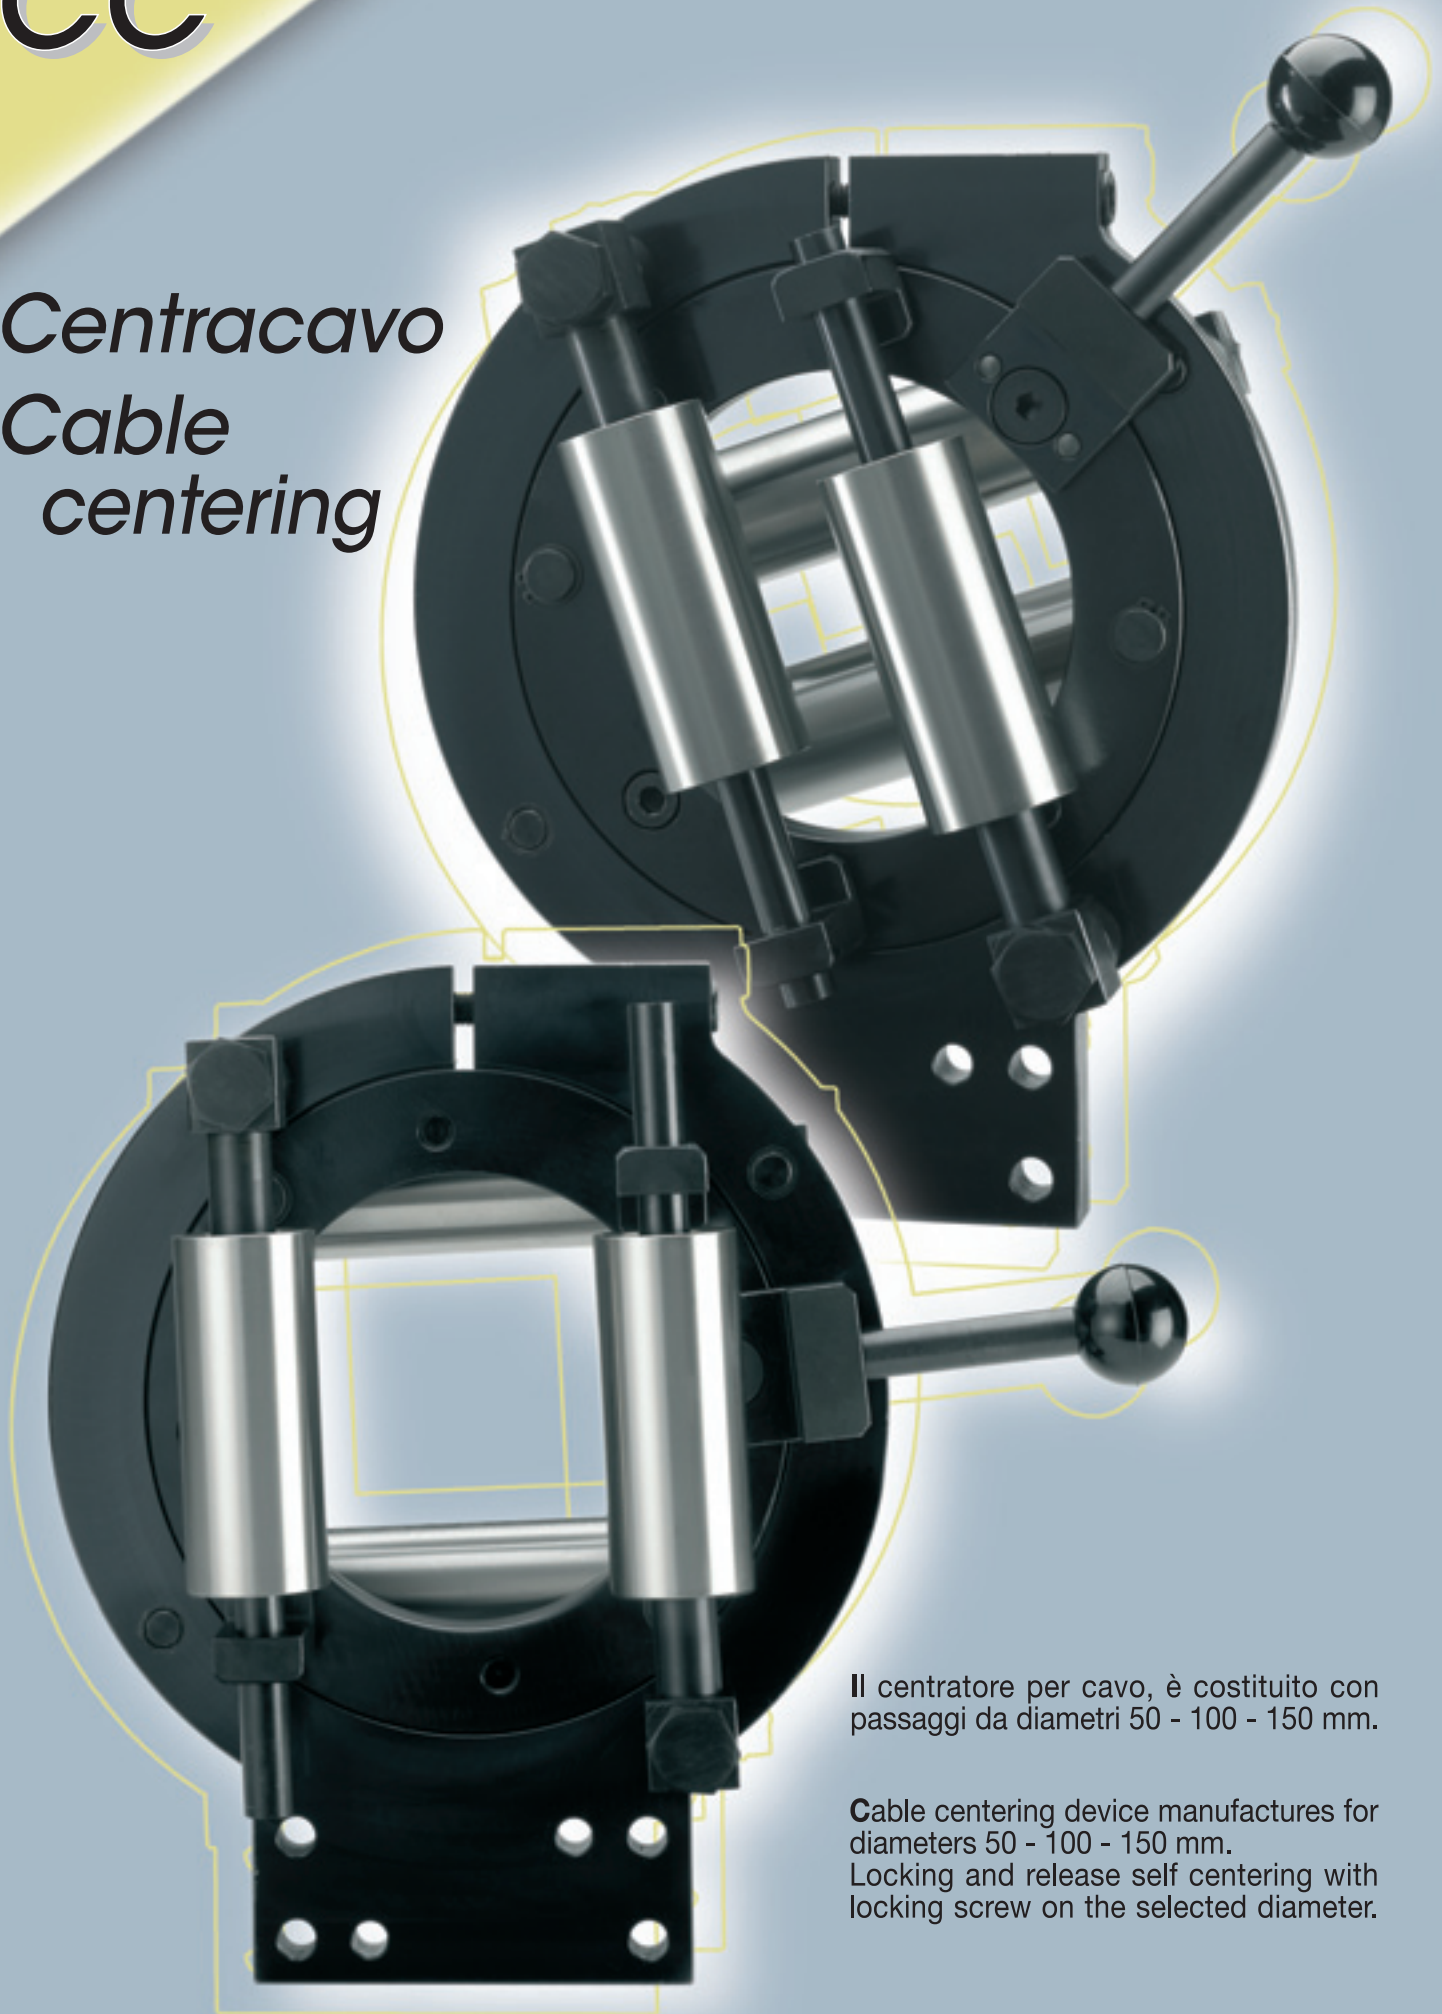

CC

CENTRACAVO
CABLE CENTERING

cometo
ATTREZZATURE PER FILO METALLICO

CC

Centracavo *Cable* *centering*

Il centratore per cavo, è costituito con passaggi da diametri 50 - 100 - 150 mm.

Cable centering device manufactures for diameters 50 - 100 - 150 mm.
Locking and release self centering with locking screw on the selected diameter.

CENTRACAVO
CABLE CENTERING

TIPO/TYPER	CC - 50	CC - 100	CC - 150
A	187	339	425
B	154	288	370
C	70	120	160
D	10	15	20
E	15	25	30
F	10	15	20
G	20	35	45
∅ H	9	13	16,5
∅ I	8	12	16
L	110	195	240
M	30	48	57
N max	50	100	150
O	15	22	27
P	93	147	175