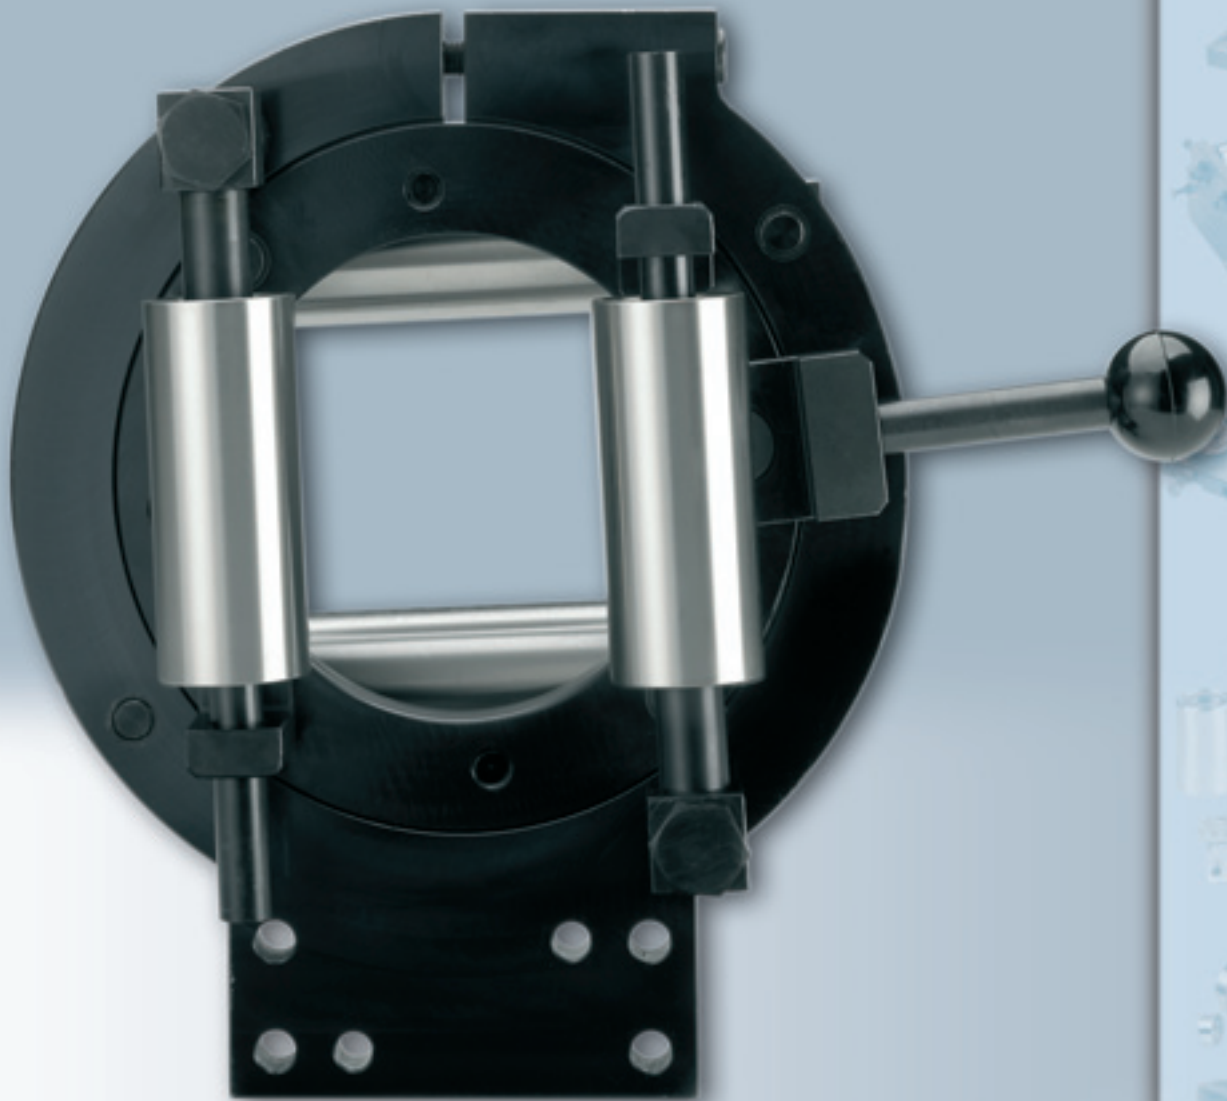

CC

CENTRACAVO
CABLE CENTERING

cometo
ATTREZZATURE PER FILO METALLICO

CC

Centracavo *Cable* *centering*

Il centratore per cavo, è costituito con passaggi da diametri 50 - 100 - 150 mm.

Cable centering device manufactures for diameters 50 - 100 - 150 mm.
Locking and release self centering with locking screw on the selected diameter.

CENTRACAVO
CABLE CENTERING

TIPO/TYPER	CC - 50	CC - 100	CC - 150
A	187	339	425
B	154	288	370
C	70	120	160
D	10	15	20
E	15	25	30
F	10	15	20
G	20	35	45
∅ H	9	13	16,5
∅ I	8	12	16
L	110	195	240
M	30	48	57
N max	50	100	150
O	15	22	27
P	93	147	175