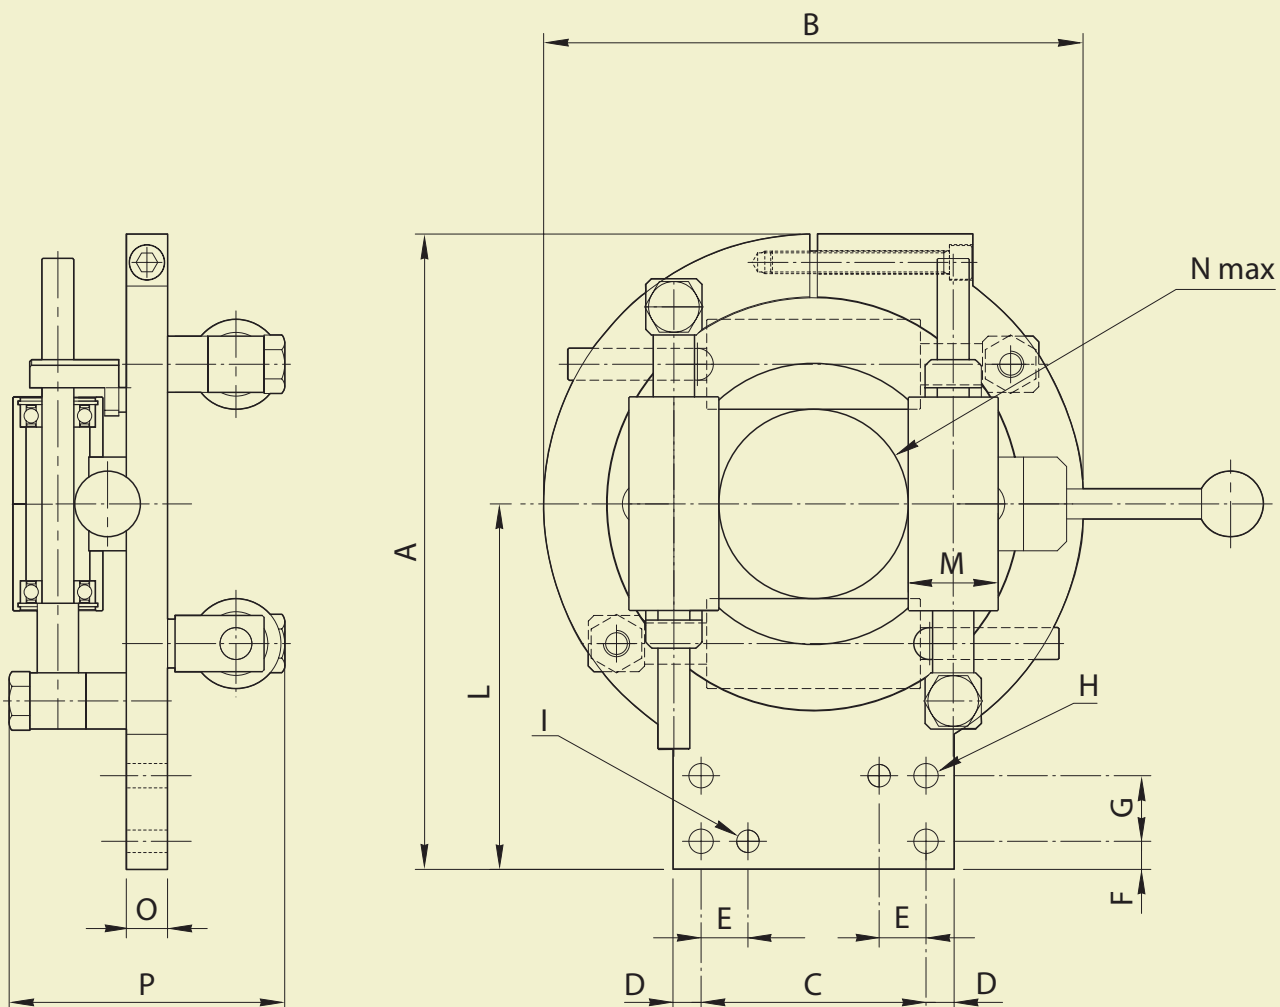

CC

CENTRACAVO
CABLE CENTERING

cometo
ATTREZZATURE PER FILO METALLICO

CC

Centracavo *Cable* *centering*

Il centratore per cavo, è costituito con passaggi da diametri 50 - 100 - 150 mm.

Cable centering device manufactures for diameters 50 - 100 - 150 mm.
Locking and release self centering with locking screw on the selected diameter.

CENTRACAVO
CABLE CENTERING

TIPO/TYPER	CC - 50	CC - 100	CC - 150
A	187	339	425
B	154	288	370
C	70	120	160
D	10	15	20
E	15	25	30
F	10	15	20
G	20	35	45
∅ H	9	13	16,5
∅ I	8	12	16
L	110	195	240
M	30	48	57
N max	50	100	150
O	15	22	27
P	93	147	175