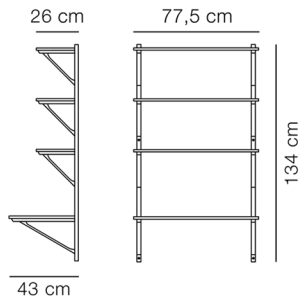

## DIMENSIONS

Weight: 14 kg

## PACKAGING INFORMATION

L: 137 cm, W: 45 cm, H: 11 cm,

Cbm: 0,07m<sup>3</sup>

16 kg