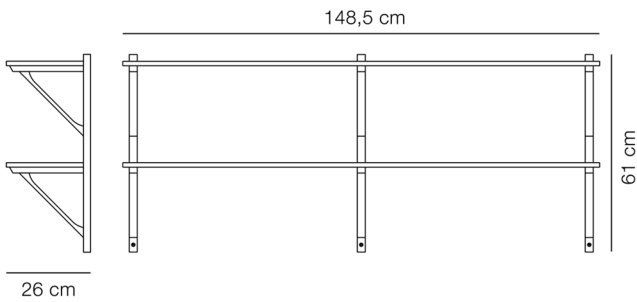

## DIMENSIONS

Weight: 11 kg

## PACKAGING INFORMATION

L: 156 cm, W: 28 cm, H: 11 cm,

Cbm: 0,05m<sup>3</sup>

13 kg