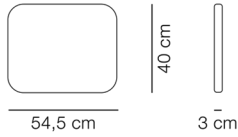

## DIMENSIONS

Weight: 0,6 kg