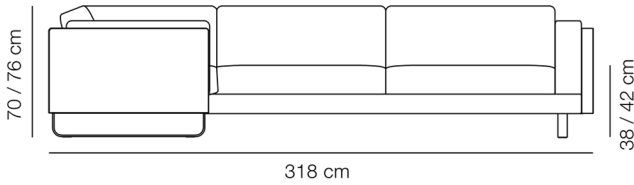

- Configuration C, 318 x 318cm

## DIMENSIONS

Weight: 166 kg

### PACKAGING INFORMATION

L: 96/96/96 cm, W: 65/65/65 cm, H: 68/30/68 cm,

Cbm: 3,17m<sup>3</sup>

183 kg