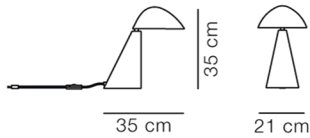

## DIMENSIONS

Weight: 6,4 kg

## PACKAGING INFORMATION

L: 45 cm, W: 36 cm, H: 33 cm,

Cbm: 0,05m<sup>3</sup>

9 kg