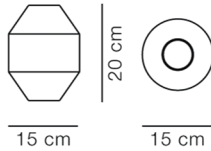

## DIMENSIONS

Weight: 2,8 kg

## PACKAGING INFORMATION

L: 31 cm, W: 31 cm, H: 29 cm,

Cbm: 0,01m<sup>3</sup>

3 kg