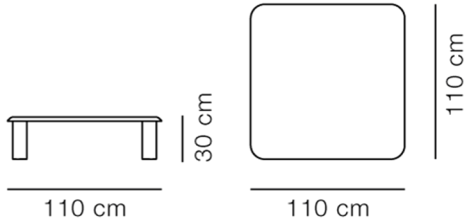

### MODEL

6772 - 110x110 cm

## DIMENSIONS

Weight: 28 kg

## PACKAGING INFORMATION

L: 125/35 cm, W: 125/25 cm, H: 8/25 cm,

Cbm: 0,15m<sup>3</sup>

35,5 kg