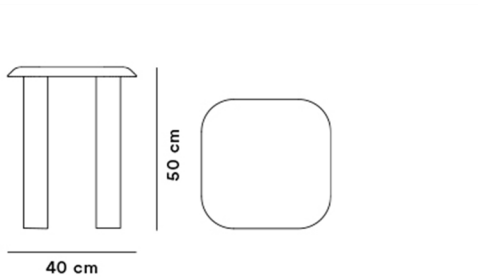

## DIMENSIONS

Weight: 9 kg

## PACKAGING INFORMATION

L: 55/55 cm, W: 55/21 cm, H: 8/21 cm,

Cbm: 0,05m<sup>3</sup>

11 kg