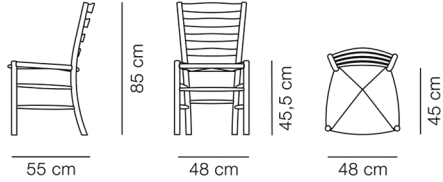

Natural paper cord

Oak black lacquer, FSC Mix 70%

DIMENSIONS

Weight: 4,5 kg

PACKAGING INFORMATION

L: 57 cm, W: 59 cm, H: 87 cm,

Cbm: 0,24m³ (0,5 Pcs.)

12 kg