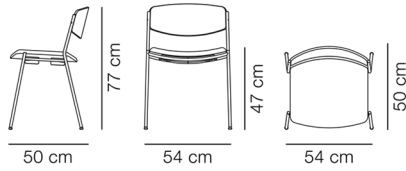

## FABRIC- & LEATHER CONSUMPTION

Fabric: 0,6 m

Leather: 0,54 m<sup>2</sup>

## DIMENSIONS

Weight: 6,5 kg

## PACKAGING INFORMATION

L: 60 cm, W: 71 cm, H: 96 cm,

Cbm: 0,41m<sup>3</sup>

7,5 kg