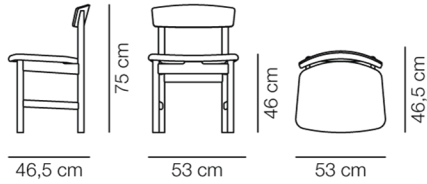

## DIMENSIONS

Weight: 6 kg

### PACKAGING INFORMATION

L: 50 cm, W: 54 cm, H: 83 cm,

Cbm: 0,14m<sup>3</sup> (2 Pcs.)

7,5 kg