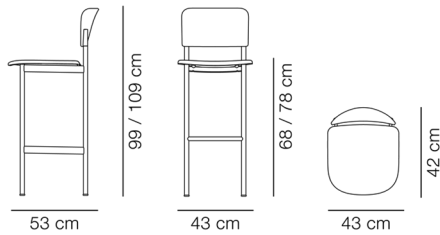

## DIMENSIONS

Weight: 8,8 kg

## PACKAGING INFORMATION

L: 54 cm, W: 46 cm, H: 110 cm,

Cbm: 0,273m<sup>3</sup>

11,6 kg