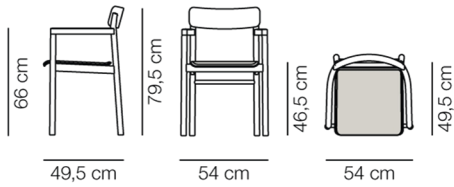

## DIMENSIONS

Weight: 6 kg

## PACKAGING INFORMATION

L: 53 cm, W: 57 cm, H: 82,5 cm,

Cbm: 0,25m<sup>3</sup>

8,8 kg