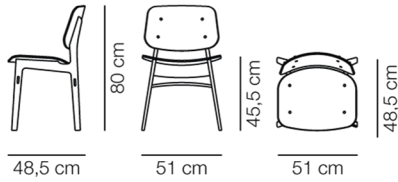

## DIMENSIONS

Weight: 5 kg

## PACKAGING INFORMATION

L: 58 cm, W: 62 cm, H: 97 cm,

Cbm: 0,2m<sup>3</sup> (2 Pcs.)

7,6 kg