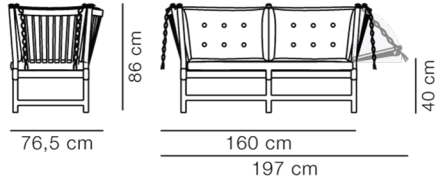

## DIMENSIONS

Weight: 33 kg

## PACKAGING INFORMATION

L: 164 cm, W: 79 cm, H: 91 cm,

Cbm: 1,18m<sup>3</sup>

35 kg