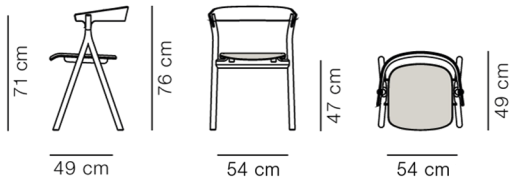

## DIMENSIONS

Weight: 6 kg

## PACKAGING INFORMATION

L: 54 cm, W: 59 cm, H: 82 cm,

Cbm: 0,26m<sup>3</sup>

8,5 kg