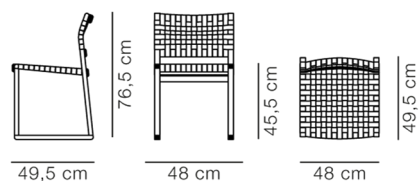

Colours

Gjorde, flet & kanvas

Træ

Fredericia