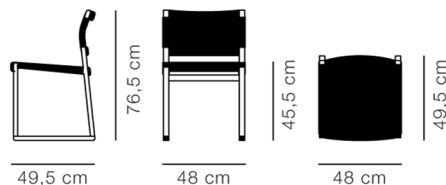

Colours

Gjorde, flet & kanvas

Træ

Fredericia