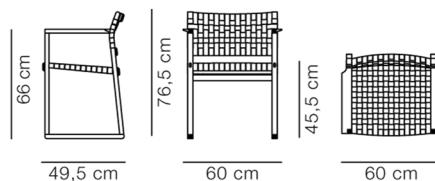

Colours

Gjorde, flet & kanvas

Træ

Fredericia