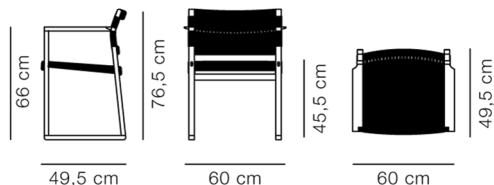

## BM62 Armchair Linen Webbing

By Børge Mogensen, 1958

<b>Model</b>	3362 - Hørgjorde
<b>Om</b>	Stolen BM62 blev designet af Børge Mogensen i 1958 og udnytter de iboende egenskaber fra massivt træ til at skabe en minimal, men ekstremt robust konstruktion. Det stramme design er dog beriget med enestående komfort og omhyggeligt udformede detaljer, såsom dets blottede fingertapsamlinger og sæde og ryg i flettet hørgjorde. Stolens meder gør den særligt velegnet til brug på gulvtæpper, men kan også monteres med glidere.
<b>Produktgruppe</b>	Stole & barstole
<b>Measurements</b>	B: 60 cm, D: 49,5 cm H: 76,5 cm, Sh: 45,5 cm
<b>Vægt</b>	5,2 kg
<b>Materialer</b>	Stel i massivtræ. Sæde og ryg med flet af hørgjorde. Stolen leveres med udskiftelige plastglidere monteret. Filtglidere til evt. brug på sarte gulve medfølger.
<b>Garanti</b>	Fredericia Furniture A/S yder 5 års garanti på fabrikationsfejl på konstruktion og materialer. Slid og skader på betræk, overfladebehandling, uhensigtsmæssig brug og lignende omfattes ikke af garantien.
<b>Download</b>	Download images, architect files at our partner portal on <a href="http://www.fredericia.com">www.fredericia.com</a>

### Drawing