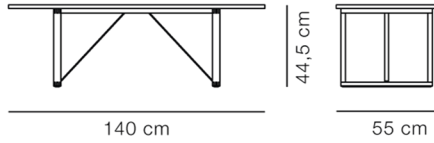

## DIMENSIONS

Weight: 14,75 kg

## PACKAGING INFORMATION

L: 143 cm, W: 58 cm, H: 12 cm,

Cbm: 0,1m<sup>3</sup>

18 kg