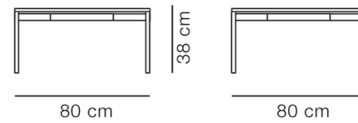

Colours

Bordplader

Træ / metalstel

Fredericia