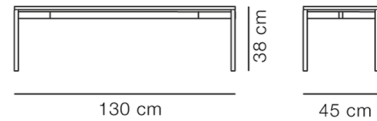

Colours

Bordplader

Black Marquina

Grey Pietra

White Carrara

Træ / metalstel

Børstet rustfrit stål

Sort lakeret

Fredericia