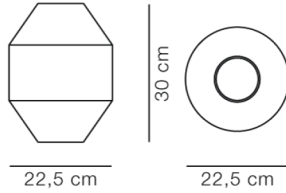

## DIMENSIONS

Weight: 5 kg

## PACKAGING INFORMATION

L: 31 cm, W: 31 cm, H: 39 cm,

Cbm: 0.03m<sup>3</sup> (1 Pcs.)

5.4 kg