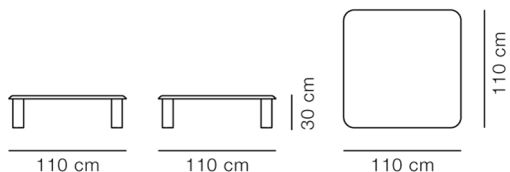

Colours

Træ

Eg lys olie

Fredericia