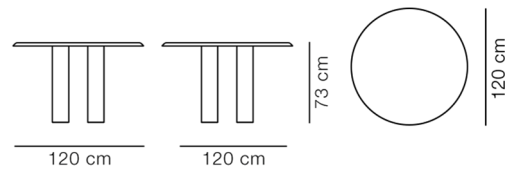

Colours

Træ

Eg lys olie

Fredericia