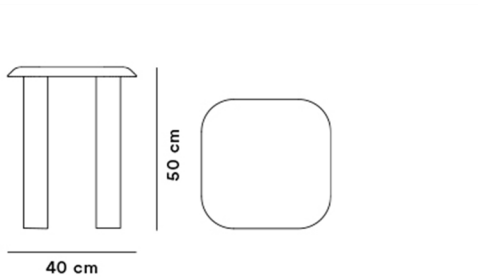

## DIMENSIONS

Weight: 9 kg

### PACKAGING INFORMATION

L: 55/55 cm, W: 55/21 cm, H: 8/21 cm,

Cbm: 0,05m<sup>3</sup>

11 kg