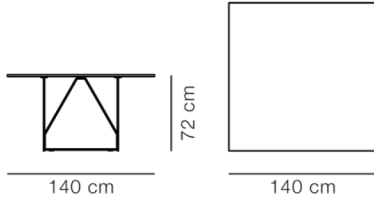

## DIMENSIONS

Weight: 109 kg

### PACKAGING INFORMATION

L: 150 / 80 cm, W: 150 / 75 cm, H: 60 / 8 cm,

Cbm: 2.1m<sup>3</sup> (0.5 Pcs.)

152 kg