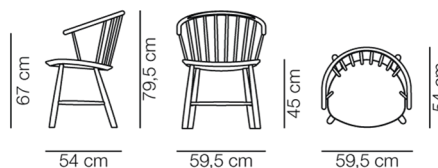

Colours

Træ

Hvid ask

Sort ask, FSC
Mix 70%

Fredericia